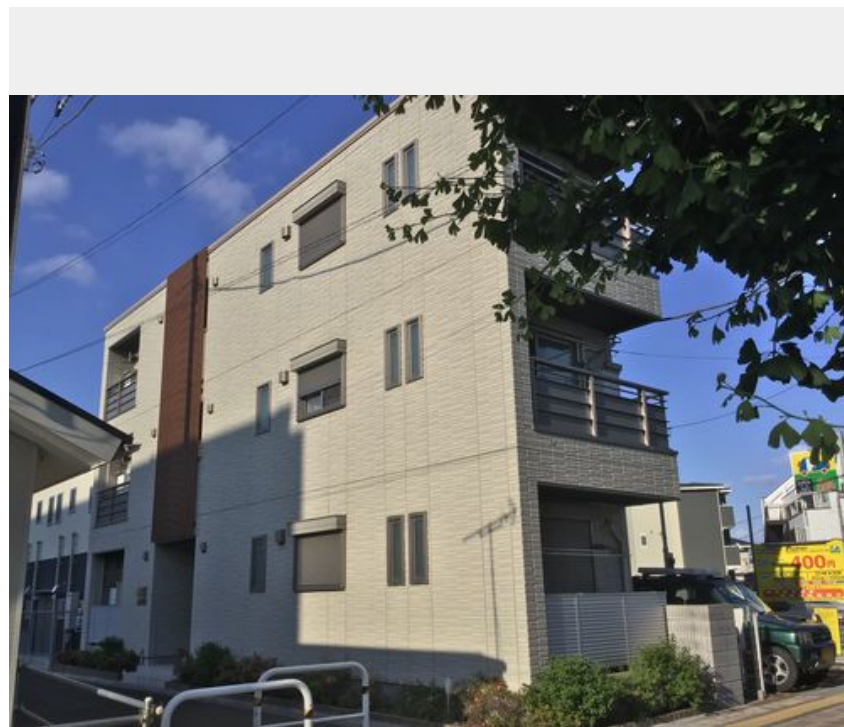

# Sha Maison

積水ハウス品質のお部屋を シャーメゾン ショップ Shop

J R南武線

稲城長沼駅 徒歩3分

モバイルで見る

1DK  
マンション

家賃 72,000 円

共益費等 5,500 円

敷金 1ヶ月

礼金 1ヶ月

積水ハウスの賃貸住宅 シャーメゾン

Sha Maison

この物件の  
オススメ  
ポイント

積水ハウス施工の賃貸住宅『シャーメゾン』♪オートロック等の充実した設備☆セブンイレブンまで徒歩1分☆ピーコックストアまで徒歩3分☆稲城第六小学校まで徒歩13分☆稲城第一中学校まで・・・