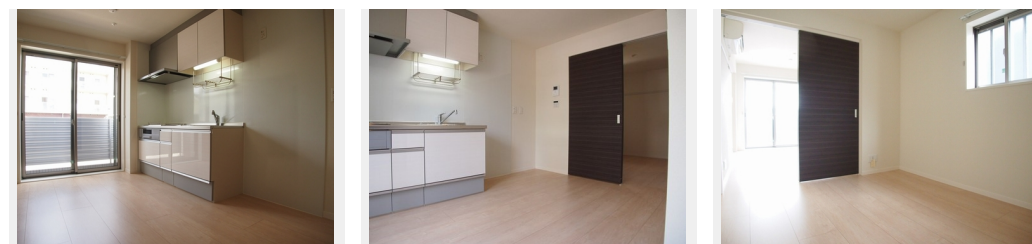

Sha Maison

積水ハウス品質のお部屋を シャーメゾン ショップ Shop

J R南武線

稲城長沼駅 徒歩3分

モバイルで見る

1DK
マンション

家賃 72,000 円

共益費等 5,500 円

敷金 1ヶ月

礼金 1ヶ月

積水ハウスの賃貸住宅 シャーメゾン

Sha Maison

この物件の
オススメ
ポイント

積水ハウス施工の賃貸住宅『シャーメゾン』♪オートロック等の充実した設備☆セブンイレブンまで徒歩1分☆ピーコックストアまで徒歩3分☆稲城第六小学校まで徒歩13分☆稲城第一中学校まで・・・

この物件についている こだわり設備

- 高遮音床システム
- TVモニター付きインターホン
- オートロック
- 防犯ガラス
- コンロ
- 3口コンロ
- IHクッキングヒーター
- 給湯設備
- エコジョーズ
- 追い焚き給湯
- 洗髪洗面台
- 温水洗浄便座

高遮音床システム「SHAIDD55」/BS/オートロック/防音サッシ/LGBTQフレンドリー/高齢者対応可/角部屋/フローリング/雨戸(シャッタータイプ)/モニター付ドアホン/防犯ガラス(合せガラス)/玄関鍵(①キー②ロック)/給湯箇所(浴室・台所・洗面所)/エコジョーズ/給湯器(追焚機能付)/シャワー/洗濯機置場(室内)/洗髪洗面化粧台/IHクッキングヒーター/3口コンロ/グリル付きコンロ/トイレ(洗浄機能付便座)/バス・トイレ(セパレート)/エアコン/バルコニー

物件名	プレジール稲城 101号室	間取り	1DK/洋室5.5 DK7.2 (帖)
アクセス	J R南武線 稲城長沼駅 徒歩3分 京王相模原線 稲城駅 徒歩10分	専有面積 / 向き	30.87㎡ / 西
所在地	東京都稲城市東長沼 1 1 7 3 - 5	築年月 / 構造	2015年8月中旬 / 重量鉄骨・1階-3階建
ランドマーク	-	入居 / 契約期間	2024年5月中旬 / 2年
		駐車場	なし

入居諸条件備考

シャーメゾンライフSUPPORT24(月額880円税込)へ別途加入要。退室時ハウスクリーニング費用として48,950円(税込)ご負担頂きます。鍵交換費用として13,200円(税込)ご負担頂きます。/火災保険へのご加入が条件となります。*ご入居中は、借家人賠償責任保険・個人賠償責任保険が付帯された火災保険へのご加入が必要となります。積水ハウス不動産グループでは、万一の事故の際、グループが連携して迅速に対応できる「シャーメゾンライフGUARD」(*)へのご加入を推奨しております。*保険契約の取扱代理店は、積水ハウス不動産東京(株)および積水ハウス不動産パートナーズ(株)となります。/積水ハウス不動産パートナーズの保証人不要プラン『らくらくパートナー』に加入が必要です。[新規契約時]事務手数料:33,000円(税込)、[毎月]保証料:月額賃料等の2%/諸費用及び、契約に要する費用は別途打合せ/※各施設までの距離・徒歩分はシステムで自動的に処理しているため、実際とは異なる場合がございます。学区等は各自治体へ確認をお願いいたします。/更新料:新賃料の1ヶ月分

※消費税は10%として計算しています。※掲載されている図面・写真等は、作成方法や撮影方法・時期などにより実際とは異なる場合があります。※家具や車などは、配置のイメージであり、賃貸物件に付属していません(家具家電付き等の表示があるものを除く)。

ポイントがたまる
住んでいるだけでポイントが貯まり、
住替え時に家賃が最大3ヶ月分無料に!

らくらくパートナー
気分も手間もお財布も、らくらく。
保証人不要のらくらくパートナー

株式会社スペース・プラン 向ヶ丘店

TEL:044-933-0011
FAX: 044-934-1911

神奈川県川崎市多摩区登戸2055
免許番号: 国土交通大臣免許(7)第5261号
所属団体: (公社)神奈川県宅地建物取引業協会 / (公社)首都圏不動産公正取引協議会

取引形態
仲介