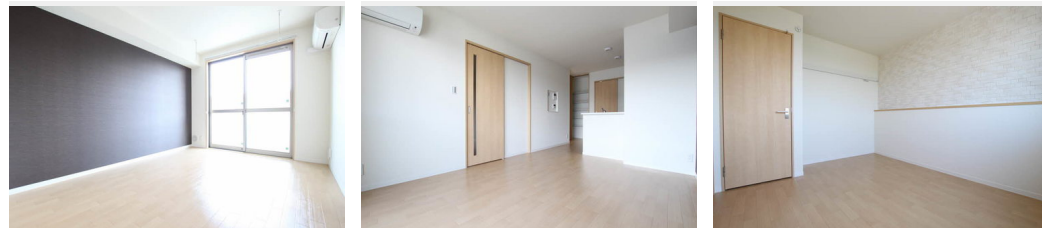

敷金 1 ヶ月

礼金 1.5 ヶ月

積水ハウスの賃貸住宅 シャーメゾン

Sha Maison

この物件の
オススメ
ポイント

LAN利用時最大1Gbps (Wi-Fi利用時867Mbps) のインターネット無料Wi-Fi設備が入居当日から利用可能です。対面キッチンのため、リビングの様子を見ながら料理出来ます・・・

この物件についている **こだわり設備**

- シャーメゾン ガーデنز
- 高遮音床 システム
- 宅配BOX
- インターネット 無料(WiFi付)
- TVモニター付き インターホン
- 対面 キッチン
- 対面キッチン
- コンロ
- 3口コンロ
- IHクッキング ヒーター
- 給湯設備
- 追い焚き給湯
- 浴室乾燥機

| | | | |
|--------|-------------------|-----------|------------------------------|
| 物件名 | リデンテ 202号室 | 間取り | 2LDK/洋室6.1 洋室4.5 LDK11.2 (帖) |
| アクセス | 東武東上線 上福岡駅 徒歩19分 | 専有面積 / 向き | 62.51㎡ / 南 |
| 所在地 | 埼玉県ふじみ野市川崎 1丁目1-7 | 築年月 / 構造 | 2014年4月下旬 / 軽量鉄骨・2階-2階建 |
| ランドマーク | - | 入居 / 契約期間 | 2024年6月中旬 / 2年 |
| | | 駐車場 | 有り / 月 6,600円 ~ 6,600円 (税込) |