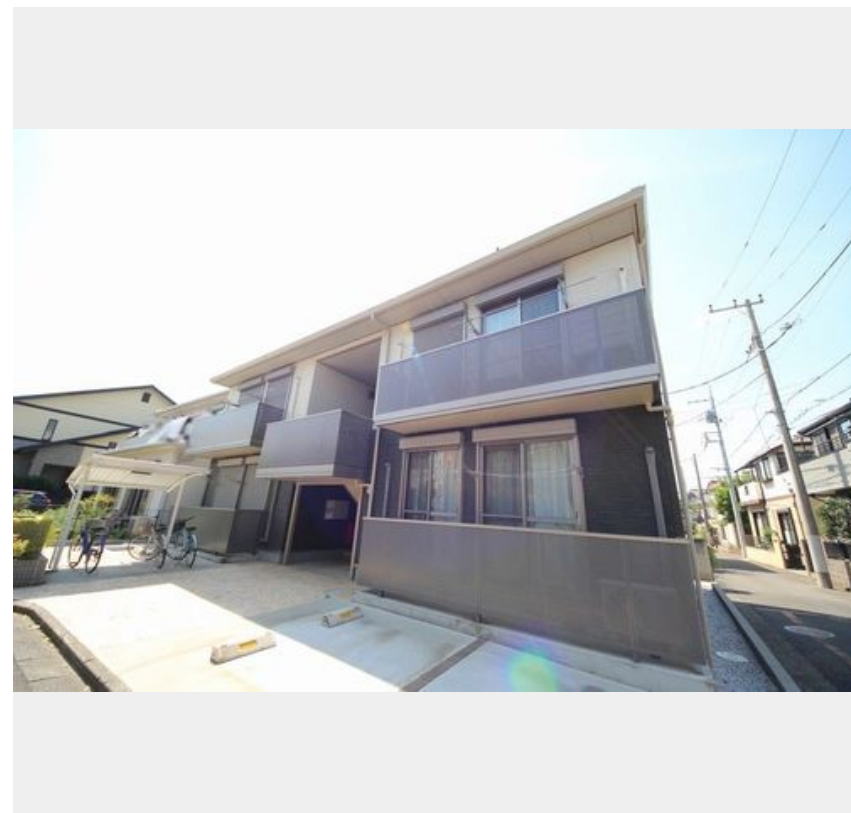

# Sha Maison

積水ハウス品質のお部屋を シャーメゾン ショップ Shop

東武東上線

上福岡駅 徒歩7分

モバイルで見る

### 家賃 76,000 円

共益費等 5,500 円

敷金 1 ヶ月

礼金 1.5 ヶ月

積水ハウスの賃貸住宅 シャーメゾン

物件名 石翠アルテ 102号室  
アクセス 東武東上線 上福岡駅 徒歩7分  
所在地 埼玉県ふじみ野市大原 1丁目4-9  
ランドマーク -

間取り 1LDK/洋室5.5 LDK12.3(帖)  
専有面積/向き 43.75㎡/南東  
築年月/構造 2013年3月下旬/軽量鉄骨・1階-2階建  
入居/契約期間 2024年5月上旬/2年  
駐車場 有り/月 8,000円 ~ 8,000円(税込)