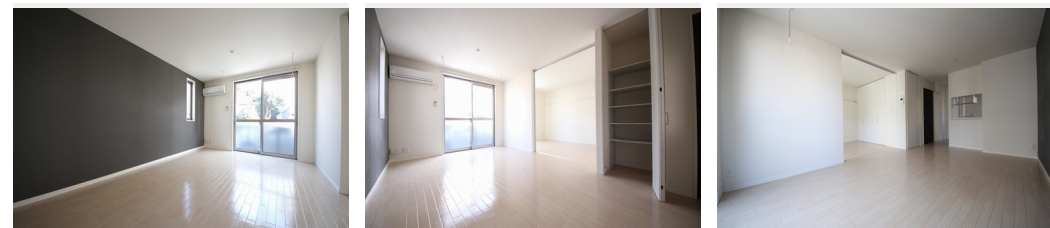

Sha Maison

積水ハウス品質のお部屋を シャーメゾン ショップ Shop

東武東上線

上福岡駅 徒歩7分

モバイルで見る

1LDK アパート

家賃 76,000 円

共益費等 5,500 円

敷金 1 ヶ月

礼金 1.5 ヶ月

積水ハウスの賃貸住宅 シャーメゾン

Sha Maison

この物件の
オススメ
ポイント

■ LAN利用時最大1Gbps (Wi-Fi利用時867Mbps) のインターネット無料Wi-Fi設備が入居当日から利用可能です。対面キッチンのため、リビングの様子を見ながら料理出来ます・・・

この物件についている こだわり設備

- インターネット 無料(WiFi付)
- TVモニター付き インターホン
- 防犯ガラス
- 対面キッチン
- コンロ
- 3口コンロ
- 給湯設備
- 追い焚き給湯
- 浴室乾燥機
- 洗髪洗面台
- 室内物干
- 温水洗浄便座

駐車場有り/ゴミ集積場(敷地内)/駐輪場(屋根付き)/BS/CATV(都市型)/LGBTQフレンドリー/高齢者対応可/角部屋/アクセントクロス/スライディングスクリーン/複層ガラス/雨戸(シャッタータイプ)/モニター付ドアホン/インターネット無料(Wi-Fi対応)/防犯ガラス(合せガラス)/玄関鍵(①キー②ロック)/給湯箇所(浴室・台所・洗面所)/給湯器/給湯器(追焚機能付)/浴室乾燥機(暖房乾燥)/シャワー/ユニットバス1318/洗濯機置場(室内)/洗髪洗面化粧台/室内物干し/対面キッチン/ガスコンロ/3口コンロ/グリル付きコンロ/トイレ(洗浄)

物件名 石翠アルテ 102号室
アクセス 東武東上線 上福岡駅 徒歩7分
所在地 埼玉県ふじみ野市大原 1丁目4-9
ランドマーク -

間取り 1LDK/洋室5.5 LDK12.3(帖)
専有面積/向き 43.75㎡/南東
築年月/構造 2013年3月下旬/軽量鉄骨・1階-2階建
入居/契約期間 2024年5月上旬/2年
駐車場 有り/月 8,000円 ~ 8,000円(税込)

入居諸条件備考

シャーメゾンライフSUPPORT24(月額880円税込)へ別途加入要。退室時ハウスクリーニング費用として47,190円(税込)ご負担頂きます。鍵交換費用として21,450円(税込)ご負担頂きます。/火災保険へのご加入が条件となります。*ご入居中は、借家人賠償責任保険・個人賠償責任保険が付帯された火災保険へのご加入が必要となります。積水ハウス不動産グループでは、万一の事故の際、グループが連携して迅速に対応できる「シャーメゾンライフGUARD」(*)へのご加入を推奨しております。*保険契約の取扱代理店は、積水ハウス不動産東京(株)および積水ハウス不動産パートナーズ(株)となります。/積水ハウス不動産パートナーズの保証人不要プラン『らくらくパートナー』へご加入が必要です。[新規契約時]事務手数料:33,000円(税込)、[毎月]保証料:月額賃料等の2%/諸費用及び、契約に要する費用は別途打合せ/駐車場の空・料金等につきましては別途お問合せ下さい。/更新料:新賃料の1ヶ月分

※消費税は10%として計算しています。※掲載されている図面・写真等は、作成方法や撮影方法・時期などにより実際とは異なる場合があります。※家具や車などは、配置のイメージであり、賃貸物件に付属していません(家具家電付き等の表示があるものを除く)。

ポイントがたまる
住んでいるだけでポイントが貯まり、住替え時に家賃が最大3ヶ月分無料に!

らくらくパートナー
気分も手間もお財布も、らくらく。保証人不要のらくらくパートナー

株式会社天極 上福岡店
TEL:049-256-6911
FAX: 049-269-5600

埼玉県ふじみ野市上福岡 1丁目3-12 F
免許番号: 埼玉県免許(10)第11549号
所属団体: (公社)埼玉県宅地建物取引業協会 / (公社)全日本不動産協会 / 全国賃貸管理ビジネス協会 (ほか)

取引形態
仲介