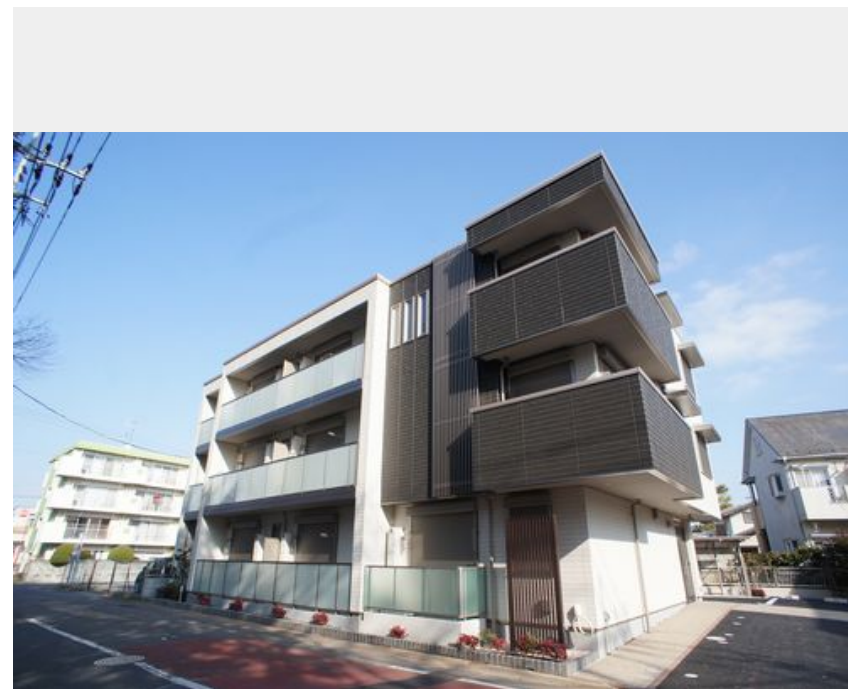

Sha Maison

積水ハウス品質のお部屋を シャーメゾン ショップ Shop

東武東上線

坂戸駅 徒歩5分

モバイルで見る

1LDK
マンション

家賃 **69,500 円**

共益費等 5,500 円

敷金 1 ヶ月

礼金 1 ヶ月

この物件の
オススメ
ポイント

東武東上線・東武越生線「坂戸」駅徒歩5分☆★積水ハウス施工の重量鉄骨造3階建Sha Maison☆★单身～ファミリー向けの間取り（1LDK・2LDK）全12世帯☆★緑豊かな外構で快適・・・

この物件についている こだわり設備

- シャーメゾン ガーデنز
- 高遮音床 システム
- BELS
- インターネット 無料(WiFi付)
- TVモニター付き インターホン
- オートロック
- 防犯カメラ
- 防犯ガラス
- 対面 キッチン
- 対面キッチン
- コンロ
- IHクッキング ヒーター
- 給湯設備