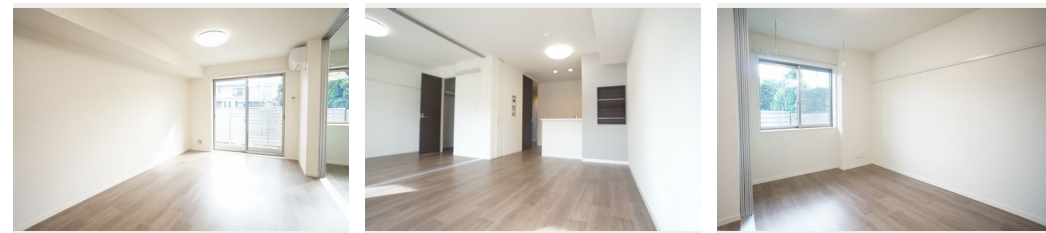

敷金 1 ヶ月

礼金 1 ヶ月

積水ハウスの賃貸住宅 シャーメゾン

Sha Maison

この物件の
オススメ
ポイント

『積水ハウスの賃貸住宅「シャーメゾン」』共用玄関オートロック!! 安心・安全・快適のお部屋で素敵な新生活をお送り下さいませ。【物件設備】都市ガス仕様/屋根付駐輪場/入居者専用ゴミス...

この物件についている **こだわり設備**

- シャーメゾン ガーデنز
- 高遮音床 システム
- インターネット 無料
- TVモニター付き インターホン
- オートロック
- 防犯カメラ
- 対面 キッチン
- 対面キッチン
- コンロ
- 3口コンロ
- IHクッキング ヒーター
- 給湯設備
- エコジョーズ

高遮音床システム「SHAIDD55」/ゴミ集積場(敷地内)/オートロック/防犯カメラ/CATV(都市型)/インターネット無料/シャーメゾンガーデنز/LGBTQフレンドリー/高齢者対応可/アクセントクロス/複層ガラス/モニター付ドアホン/全身ミラー/給湯箇所(浴室・台所・洗面所)/エコジョーズ/給湯器(追焚機能付)/シャワー/ユニットバス1318/洗濯機置場(室内)/洗髪洗面化粧台/室内物干し/対面キッチン/IHクッキングヒーター/3口コンロ/グリル付きコンロ/ラジエントヒーター/トイレ(洗浄機能付便座)/バス・トイレ(セパレート)/

| | | | |
|--------|-------------------|-----------|-------------------------|
| 物件名 | モンテレーノ 102号室 | 間取り | 1LDK/洋室4.9 LDK13.7(帖) |
| アクセス | J R東北本線 久喜駅 徒歩5分 | 専有面積 / 向き | 48.2㎡ / 南西 |
| 所在地 | 埼玉県久喜市久喜東1丁目17-19 | 築年月 / 構造 | 2019年7月下旬 / 重量鉄骨・1階-3階建 |
| ランドマーク | - | 入居 / 契約期間 | 即時 / 2年 |
| | | 駐車場 | なし |