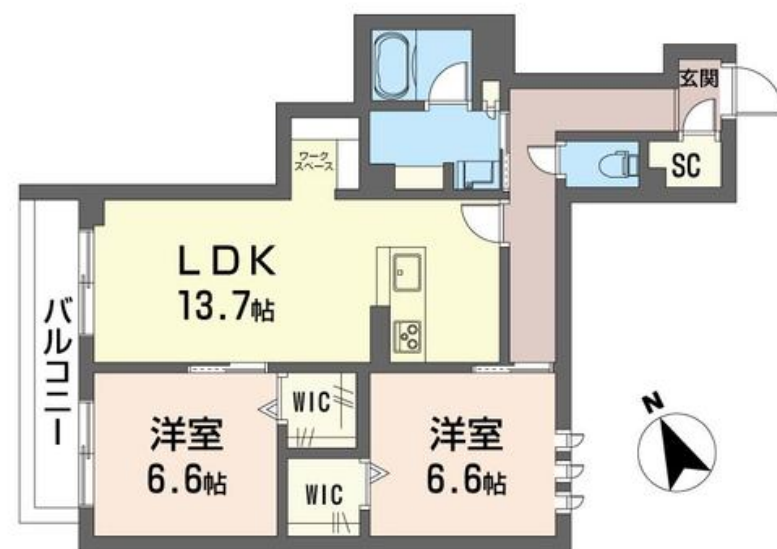

Sha Maison

積水ハウス品質のお部屋を シャーメゾン ショップ Shop

東武東上線

朝霞台駅 徒歩18分

モバイルで見る

2LDK
マンション

家賃 **159,000 円**

共益費等 8,000 円

敷金 1 ヶ月

礼金 0 ヶ月

1ヶ月 家賃無料 礼金 0

積水ハウスの賃貸住宅 シャーメゾン

Sha Maison

この物件の
オススメ
ポイント

【全居室エアコン設置済！】ゆとりのある敷地で物件内駐車場・駐輪場が充実した郊外型シャーメゾンです。共用部は内廊下・内階段でホテルのような作り。外部からプライバシーを守れるハイグレード・・・

この物件についている **こだわり設備**

- シャーメゾン セレクション
- 屋内共用廊下タイプ
- シャーメゾン ガーデンス
- 高遮音床システム
- ZEH
- 宅配BOX
- 太陽光発電
- インターネット無料(WiFi付)
- TVモニター付きインターホン
- オートロック
- 防犯カメラ
- 防犯ガラス

駐車場有り/高遮音床システム「SHAIDD55」/ホテルライク/エレベーター/宅配BOX/ゴミ集積場(敷地内)/物置・外部収納/高齢者対応可/駐輪場(屋根付き)/オートロック/防犯カメラ/BS/シャーメゾンガーデンス/角部屋/アクセントクロス/スライディングスクリーン/フローリング/雨戸(シャッタータイプ)/モニター付ドアホン/全身ミラー/間接照明/ダウンライト/照明器具(LED)/インターネット無料(Wi-Fi対応)/防犯ガラス(合せガラス)/玄関鍵(①キー②ロック)/給湯箇所(浴室・台所・洗面所)/給湯器(ガス)/エコジョーズ/給湯器(追焚機)

物件名 ルミノサ・ファミリアA 301号室

間取り 2LDK/洋室6.6 洋室6.6 LDK13.7(帖)

アクセス 東武東上線 朝霞台駅 徒歩18分
東武東上線 朝霞駅 徒歩22分

専有面積 / 向き 70.86㎡ / 北西

所在地 埼玉県朝霞市溝沼4丁目10-34

築年月 / 構造 2024年2月下旬 / 重量鉄骨・3階-3階建

入居 / 契約期間 即時 / 2年

ランドマーク ●ファミリーマート塩味朝霞溝沼店 / 徒歩5分

駐車場 有り / 月 8,800円 ~ 8,800円 (税込)

入居諸条件備考

シャーメゾンライフSUPPORT24(月額880円税込)へ別途加入要。退室時ハウスクリーニング費用として70,950円(税込)ご負担頂きます。スマートロック設定費用として16,500円(税込)ご負担頂きます。/火災保険へのご加入が条件となります。*ご入居中は、借家人賠償責任保険・個人賠償責任保険が付帯された火災保険へのご加入が必要となります。積水ハウス不動産グループでは、万一の事故の際、グループが連携して迅速に対応できる「シャーメゾンライフGUARD」(*)へのご加入を推奨しております。*保険契約の取扱代理店は、積水ハウス不動産東京(株)および積水ハウス不動産パートナーズ(株)となります。/積水ハウス不動産パートナーズの保証人不要プラン『らくらくパートナー』に加入が必要です。[新規契約時]事務手数料:33,000円(税込)、[毎月]保証料:月額賃料等の2%/諸費用及び、契約に要する費用は別途打合せ/【設備・仕様】9人乗りエレベーター/カラーモニター付インターホン/浴室暖房乾燥機/3口IHキッチンヒーター(グリル付)/温水洗浄便座/エコジョーズ/全室エアコン付/玄関全身鏡/高断熱ペアガラス/洗面台/浴室1318サイズ/無料インターネット(Wi-Fi)/都市ガス/システムキッチン/WIC/駐車場の空・料金等につきましては別途お問合せ下さい。/更新料:新賃料の1ヶ月分

※消費税は10%として計算しています。※掲載されている図面・写真等は、作成方法や撮影方法・時期などにより実際とは異なる場合があります。※家具や車などは、配置のイメージであり、賃貸物件に付属しておりません(家具家電付き等の表示があるものを除く)。

ポイントがたまる
住んでいるだけでポイントが貯まり、住替え時に家賃が最大3ヶ月分無料に!

らくらくパートナー
気分も手間もお財布も、らくらく。保証人不要のらくらくパートナー

株式会社ティーネットワーク 朝霞南口店

TEL:048-462-6611
FAX: 048-466-0565

埼玉県朝霞市本町2丁目4-19 コミュニティ・スクエア朝霞南
免許番号: 国土交通大臣免許(7)第5277号
所属団体: (公社)全日本不動産協会 / (公社)首都圏不動産公正取引協議

取引形態
仲介