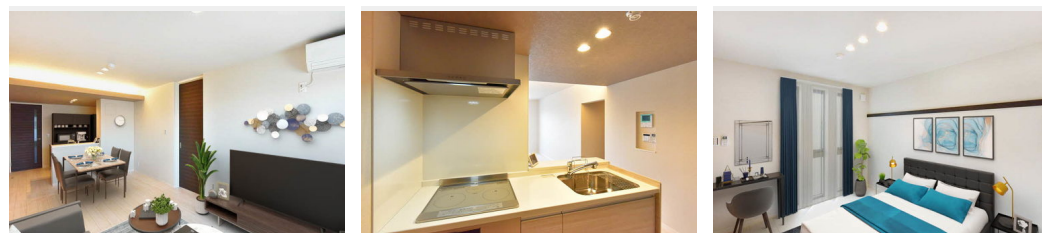

# Sha Maison

積水ハウス品質のお部屋を シャーメゾン ショップ Shop

東武東上線

朝霞台駅 徒歩18分

モバイルで見る

2LDK  
マンション

家賃 **159,000 円**

共益費等 8,000 円

敷金 1 ヶ月

礼金 0 ヶ月

1ヶ月 家賃無料 礼金 0

積水ハウスの賃貸住宅 シャーメゾン

Sha Maison

この物件の  
オススメ  
ポイント

【全居室エアコン設置済！】ゆとりのある敷地で物件内駐車場・駐輪場が充実した郊外型シャーメゾンです。共用部は内廊下・内階段でホテルのような作り。外部からプライバシーを守れるハイグレード・・・

この物件についている **こだわり設備**

- シャーメゾン セレクション
- 屋内共用廊下タイプ
- シャーメゾン ガーデンス
- 高遮音床システム
- ZEH
- 宅配BOX
- 太陽光発電
- インターネット無料(WiFi付)
- TVモニター付きインターホン
- オートロック
- 防犯カメラ
- 防犯ガラス

駐車場有り/高遮音床システム「SHAIDD55」/ホテルライク/エレベーター/宅配BOX/ゴミ集積場(敷地内)/物置・外部収納/高齢者対応可/駐輪場(屋根付き)/オートロック/防犯カメラ/BS/シャーメゾンガーデンス/角部屋/アクセントクロス/スライディングスクリーン/フローリング/雨戸(シャッタータイプ)/モニター付ドアホン/全身ミラー/間接照明/ダウンライト/照明器具(LED)/インターネット無料(Wi-Fi対応)/防犯ガラス(合せガラス)/玄関鍵(①キー②ロック)/給湯箇所(浴室・台所・洗面所)/給湯器(ガス)/エコジョーズ/給湯器(追焚機)

物件名 ルミノサ・ファミリアA 301号室

間取り 2LDK/洋室6.6 洋室6.6 LDK13.7(帖)

アクセス 東武東上線 朝霞台駅 徒歩18分  
東武東上線 朝霞駅 徒歩22分

専有面積 / 向き 70.86㎡ / 北西

所在地 埼玉県朝霞市溝沼4丁目10-34

築年月 / 構造 2024年2月下旬 / 重量鉄骨・3階-3階建

入居 / 契約期間 即時 / 2年

ランドマーク ●ファミリーマート塩味朝霞溝沼店 / 徒歩5分