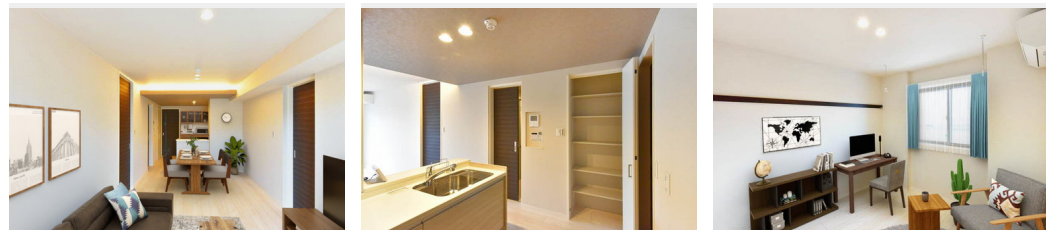

Sha Maison

積水ハウス品質のお部屋を シャーメゾン ショップ Shop

東武東上線

朝霞台駅 徒歩18分

モバイルで見る

2LDK
マンション

家賃 **150,000 円**

共益費等 8,000 円

敷金 1 ヶ月

礼金 0 ヶ月

1ヶ月 家賃無料 礼金 0

積水ハウスの賃貸住宅 シャーメゾン

Sha Maison

この物件の
オススメ
ポイント

【全居室エアコン設置済！】ゆとりのある敷地で物件内駐車場・駐輪場が充実した郊外型シャーメゾンです。共用部は内廊下・内階段でホテルの様な作り。外部からプライバシーを守るハイグレード・・・

この物件についている こだわり設備

- 屋内共用廊下タイプ
- シャーメゾン ガーデンス
- 高遮音床システム
- ZEH
- 宅配BOX
- 太陽光発電
- インターネット無料(WiFi付)
- TVモニター付きインターホン
- オートロック
- 防犯カメラ
- 防犯ガラス
- エレベーター

駐車場有り/高遮音床システム「SHAIDD55」/ホテルライク/エレベーター/宅配BOX/ゴミ集積場(敷地内)/物置・外部収納/高齢者対応可/駐輪場(屋根付き)/オートロック/防犯カメラ/BS/シャーメゾンガーデンス/アクセントクロス/スライディングスクリーン/フローリング/雨戸(シャッタータイプ)/モニター付ドアホン/全身ミラー/間接照明/ダウンライト/照明器具(LED)/インターネット無料(Wi-Fi対応)/防犯ガラス(合せガラス)/玄関鍵(①キー②ロック)/給湯箇所(浴室・台所・洗面所)/給湯器(ガス)/エコジョーズ/給湯器(追焚機能付)

物件名 ルミノサ・ファミリアA 102号室

間取り 2LDK/洋室7.5 洋室6.3 LDK14.7(帖)

アクセス 東武東上線 朝霞台駅 徒歩18分
東武東上線 朝霞駅 徒歩22分

専有面積 / 向き 69.02㎡ / 北西

所在地 埼玉県朝霞市溝沼4丁目10-34

築年月 / 構造 2024年2月下旬 / 重量鉄骨・1階-3階建

入居 / 契約期間 即時 / 2年

ランドマーク ●ファミリーマート塩味朝霞溝沼店 / 徒歩5分