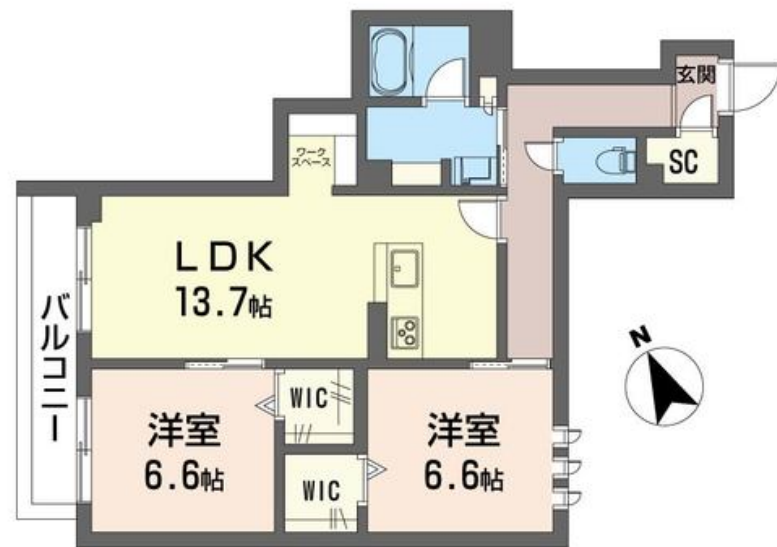

Sha Maison

積水ハウス品質のお部屋を シャーメゾン ショップ Shop

東武東上線

朝霞台駅 徒歩18分

モバイルで見る

2LDK
マンション

家賃 **152,000 円**

共益費等 8,000 円

敷金 1 ヶ月

礼金 0 ヶ月

1ヶ月 家賃無料 礼金 0

積水ハウスの賃貸住宅 シャーメゾン

Sha Maison

この物件の
オススメ
ポイント

【全居室エアコン設置済！】ゆとりのある敷地で物件内駐車場・駐輪場が充実した郊外型シャーメゾンです。共用部は内廊下・内階段でホテルの様な作り。外部からプライバシーを守れるハイグレード・・・

この物件についている **こだわり設備**

- シャーメゾン セレクション
- 屋内共用廊下タイプ
- シャーメゾン ガーデンス
- 高遮音床システム
- ZEH
- 宅配BOX
- 太陽光発電
- インターネット無料(WiFi付)
- TVモニター付きインターホン
- オートロック
- 防犯カメラ
- 防犯ガラス

駐車場有り/高遮音床システム「SHAIDD55」/ホテルライク/エレベーター/宅配BOX/ゴミ集積場(敷地内)/物置・外部収納/高齢者対応可/駐輪場(屋根付き)/オートロック/防犯カメラ/BS/シャーメゾンガーデンス/角部屋/アクセントクロス/スライディングスクリーン/フローリング/雨戸(シャッタータイプ)/モニター付ドアホン/全身ミラー/間接照明/ダウンライト/照明器具(LED)/インターネット無料(Wi-Fi対応)/防犯ガラス(合せガラス)/玄関鍵(①キー②ロック)/給湯箇所(浴室・台所・洗面所)/給湯器(ガス)/エコジョーズ/給湯器(追焚機)

物件名 ルミノサ・ファミリアA 101号室

間取り 2LDK/洋室6.6 洋室6.6 LDK13.7(帖)

アクセス 東武東上線 朝霞台駅 徒歩18分
東武東上線 朝霞駅 徒歩22分

専有面積 / 向き 70.86㎡ / 北西

所在地 埼玉県朝霞市溝沼4丁目10-34

築年月 / 構造 2024年2月下旬 / 重量鉄骨・1階-3階建

入居 / 契約期間 即時 / 2年

ランドマーク ●ファミリーマート塩味朝霞溝沼店 / 徒歩5分

駐車場 有り / 月 8,800円 ~ 8,800円 (税込)

入居諸条件備考

シャーメゾンライフSUPPORT24(月額880円税込)へ別途加入要。退室時ハウスクリーニング費用として70,950円(税込)ご負担頂きます。スマートロック設定費用として16,500円(税込)ご負担頂きます。/火災保険へのご加入が条件となります。*ご入居中は、借家人賠償責任保険・個人賠償責任保険が付帯された火災保険へのご加入が必要となります。積水ハウス不動産グループでは、万一の事故の際、グループが連携して迅速に対応できる「シャーメゾンライフGUARD」(*)へのご加入を推奨しております。*保険契約の取扱代理店は、積水ハウス不動産東京(株)および積水ハウス不動産パートナーズ(株)となります。/積水ハウス不動産パートナーズの保証人不要プラン『らくらくパートナー』に加入が必要です。[新規契約時]事務手数料:33,000円(税込)、[毎月]保証料:月額賃料等の2%/諸費用及び、契約に要する費用は別途打合せ/【設備・仕様】9人乗りエレベーター/カラーモニター付インターホン/浴室暖房乾燥機/3口IHクッキングヒーター(グリル付)/温水洗浄便座/エコジョーズ/全室エアコン付/玄関全身鏡/高断熱ペアガラス/洗面台/浴室1318サイズ/無料インターネット(Wi-Fi)/都市ガス/システムキッチン/WIC/駐車場の空・料金等につきましては別途お問合せ下さい。/更新料:新賃料の1ヶ月分

※消費税は10%として計算しています。※掲載されている図面・写真等は、作成方法や撮影方法・時期などにより実際とは異なる場合があります。※家具や車などは、配置のイメージであり、賃貸物件に付属していません(家具家電付き等の表示があるものを除く)。

ポイントがたまる
住んでいるだけでポイントが貯まり、住替え時に家賃が最大3ヶ月分無料に!

らくらくパートナー
気分も手間もお財布も、らくらく。保証人不要のらくらくパートナー

株式会社ティーネットワーク 朝霞南口店

TEL:048-462-6611
FAX: 048-466-0565

埼玉県朝霞市本町2丁目4-19 コミュニティ・スクエア朝霞南
免許番号: 国土交通大臣免許(7)第5277号
所属団体: (公社)全日本不動産協会 / (公社)首都圏不動産公正取引協議

取引形態
仲介