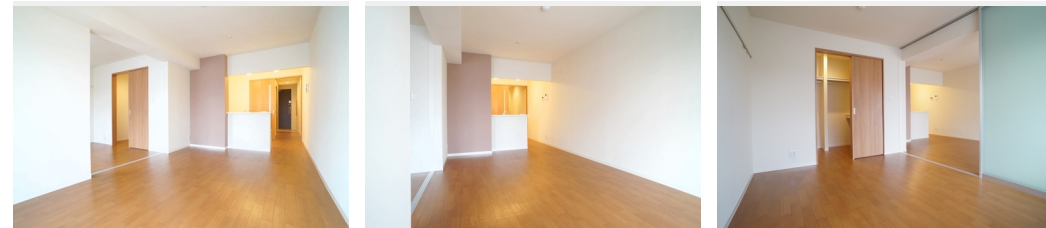

Sha Maison

積水ハウス品質のお部屋を シャーメゾン ショップ Shop

J R 埼京線

戸田駅 徒歩11分

モバイルで見る

1LDK マンション

家賃 100,000 円

共益費等 6,000 円

敷金 1 ヶ月

礼金 1 ヶ月

積水ハウスの賃貸住宅 シャーメゾン

Sha Maison

この物件の
オススメ
ポイント

【周辺環境】コンビニ「セブンイレブン蕨錦町2丁目店」まで420m / 「イトーヨーカドー錦町店」まで640m / 「ファッションセンターしまむら錦町店」まで310m / 蕨市役所まで680m J・・・

この物件についている こだわり設備

- シャーメゾン ガーデنز
- 高遮音床 システム
- しゃ熱断熱 複層ガラス
- インターネット 無料(WiFi付)
- TVモニター付き インターホン
- オートロック
- 防犯ガラス
- コンロ
- 給湯設備
- 追い焚き給湯
- 浴室乾燥機
- 洗髪洗面台

駐車場有り / 高遮音床システム「SHAIDD55」 / ゴミ集積場(敷地内) / 駐輪場(屋根付き) / オートロック / BS / シャーメゾンガーデنز / LGBTQフレンドリー / 高齢者対応可 / アクセントクロス / スライディングスクリーン / しゃ熱断熱複層ガラス / 雨戸(シャッタータイプ) / モニタ付ドアホン / インターネット無料(Wi-Fi対応) / 防犯ガラス(合せガラス) / 玄関鍵(①キー②ロック) / 給湯箇所(浴室・台所・洗面所) / 給湯器 / 給湯器(追焚機能付) / 浴室乾燥機(暖房乾燥) / シャワー / ユニットバス1318 / 洗濯機置場(室内) / 洗髪洗面化粧台 / 室内物干し / ガスコ

物件名 アヴェニール コート 303号室

アクセス J R 埼京線 戸田駅 徒歩11分
J R 埼京線 北戸田駅 徒歩18分

所在地 埼玉県蕨市錦町2丁目15-1

ランドマーク -

間取り 1LDK / 洋室7.4 LDK13.1(帖)

専有面積 / 向き 51.92㎡ / 南

築年月 / 構造 2015年2月下旬 / 鉄骨・3階-3階建

入居 / 契約期間 2024年5月上旬 / 2年

駐車場 有り / 月 9,900円 ~ 9,900円(税込)

入居諸条件備考

シャーメゾンライフSUPPORT24(月額880円税込)へ別途加入要。退室時ハウスクリーニング費用として54,450円(税込)ご負担頂きます。鍵交換費用として17,600円(税込)ご負担頂きます。/火災保険へのご加入が必要となります。*ご入居中は、借家人賠償責任保険・個人賠償責任保険が付帯された火災保険へのご加入が必要となります。積水ハウス不動産グループでは、万一の事故の際、グループが連携して迅速に対応できる「シャーメゾンライフGUARD」(*)へのご加入を推奨しております。*保険契約の取扱代理店は、積水ハウス不動産東京(株)および積水ハウス不動産パートナーズ(株)となります。/積水ハウス不動産パートナーズの保証人不要プラン「らくらくパートナー」に加入が必要です。【新規契約時】事務手数料:33,000円(税込)、[毎月]保証料:月額賃料等の2%/諸費用及び、契約に要する費用は別途打合せ/駐車場の空・料金等につきましては別途お問合せ下さい。/更新料:新賃料の1ヶ月分

※消費税は10%として計算しています。※掲載されている図面・写真等は、作成方法や撮影方法・時期などにより実際とは異なる場合があります。※家具や車などは、配置のイメージであり、賃貸物件に付属していません(家具家電付き等の表示があるものを除く)。

ポイントがたまる
住んでいるだけでポイントが貯まり、
住替え時に家賃が最大3ヶ月分無料に!

らくらくパートナー
気分も手間もお財布も、らくらく。
保証人不要のらくらくパートナー

有限会社神作不動産
TEL:048-255-1133
FAX: 048-253-7444

埼玉県川口市並木2丁目2-24
免許番号: 埼玉県免許(14)第4975号
所属団体: (公社)埼玉県宅地建物取引業協会 / (公社)首都圏不動産公正取引協議会

取引形態
仲介