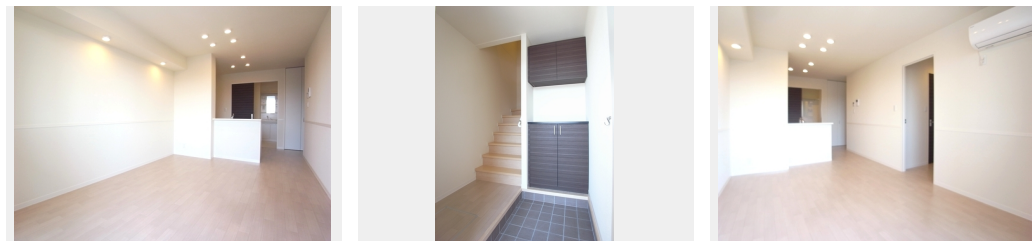

Sha Maison

積水ハウス品質のお部屋を シャーメゾン ショップ Shop

J R 高崎線

籠原駅 徒歩13分

2LDK アパート

家賃 73,000 円

共益費等 4,000 円

敷金 1 ヶ月

礼金 0.5 ヶ月

モバイルで見る

駐車場 無料

積水ハウスの賃貸住宅 シャーメゾン

Sha Maison

この物件の
オススメ
ポイント

Wi-Fi 利用料無料 / 浴室テレビ付・IHクッキングヒーター・カラーモニター付インターホン / 1318サイズユニットバス・保温浴槽・追焚給湯・浴室暖房乾燥機・洗髪洗面化粧台・洗浄暖房便・・・

この物件についている こだわり設備

- 高遮音床システム
- 防犯カメラ
- コンロ
- 宅配BOX
- 防犯ガラス
- IHクッキングヒーター
- インターネット無料(WiFi付)
- ペット相談可
- 給湯設備
- TVモニター付きインターホン
- 対面キッチン
- 追い焚き給湯

駐車場有り / 高遮音床システム「SHAIDD55」 / 宅配BOX / ゴミ集積場 (敷地内) / 高齢者対応可 / ペット相談可 (犬・猫可) / 駐輪場 (屋根付き) / 防犯カメラ / BS / LGBTQフレンドリー / アクセントクロス / 複層ガラス / 雨戸 (シャッタータイプ) / モニタ付ドアホン / 全身ミラー / インターネット無料 (Wi-Fi対応) / 防犯ガラス (合せガラス) / 玄関鍵 (①キー②ロック) / 給湯箇所 (浴室・台所・洗面所) / 給湯器 / 給湯器 (ガス) / 給湯器 (追焚機能付) / 浴室乾燥機 (暖房乾燥) / シャワー / ユニットバス1318 / 浴室TV / 洗濯機置場 (室内) / 洗髪洗面化粧台 / 室内物干

物件名 メゾン オリヴィエ A 203号室

アクセス J R 高崎線 籠原駅 徒歩13分
J R 高崎線 深谷駅 距離4.3km

所在地 埼玉県深谷市東方3667-8

ランドマーク -

間取り 2LDK / 洋室6.2 洋室4.5 LDK11.2 (帖)

専有面積 / 向き 62.51㎡ / 南西

築年月 / 構造 2015年4月下旬 / 軽量鉄骨・2階-2階建

入居 / 契約期間 2024年5月下旬 / 2年