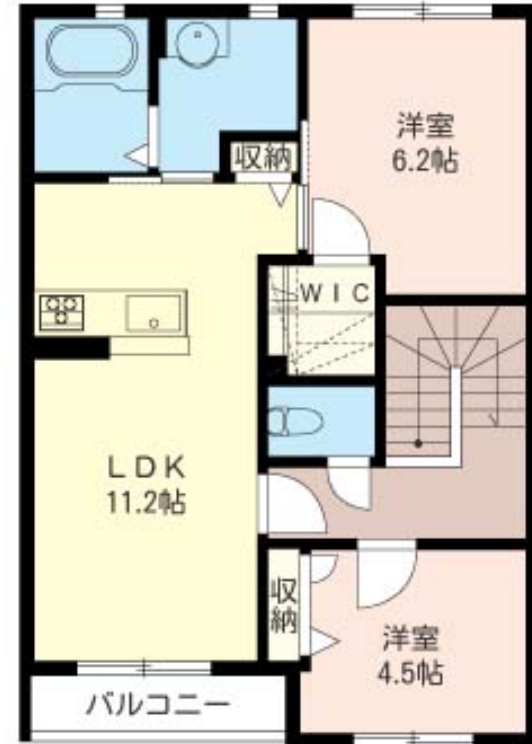

礼金 0.5 ヶ月

モバイルで見る

駐車場 無料

積水ハウスの賃貸住宅 シャーメゾン

Sha Maison

この物件の
オススメ
ポイント

Wi-Fi 利用料無料 / 浴室テレビ付・IHクッキングヒーター・カラーモニター付インターホン / 1318サイズユニットバス・保温浴槽・追焚給湯・浴室暖房乾燥機・洗髪洗面化粧台・洗浄暖房便・・・

この物件についている こだわり設備

物件名 メゾン オリヴィエ A 203号室

アクセス J R 高崎線 籠原駅 徒歩13分
J R 高崎線 深谷駅 距離4.3km

所在地 埼玉県深谷市東方3667-8

ランドマーク -

間取り 2LDK / 洋室6.2 洋室4.5 LDK11.2 (帖)

専有面積 / 向き 62.51㎡ / 南西

築年月 / 構造 2015年4月下旬 / 軽量鉄骨・2階-2階建

入居 / 契約期間 2024年5月下旬 / 2年