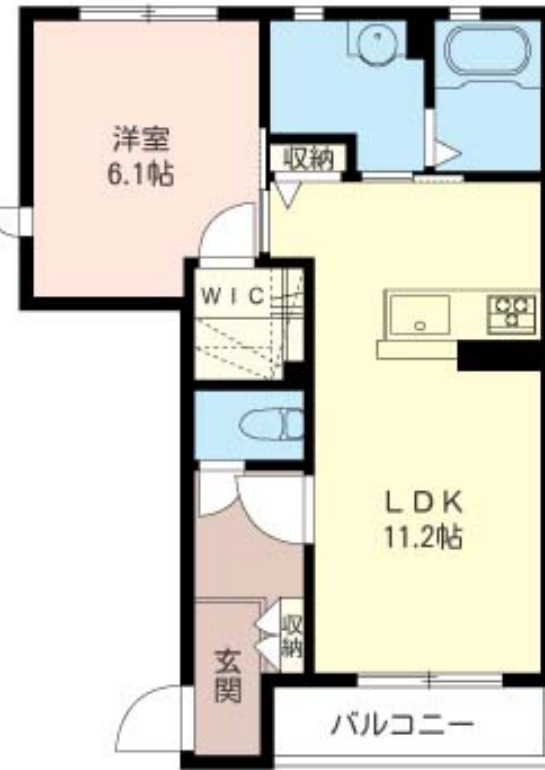

Sha Maison

積水ハウス品質のお部屋を シャーメゾン ショップ Shop

J R 高崎線

深谷駅 徒歩22分

1LDK
アパート

家賃 **67,000 円**

共益費等 **5,000 円**

敷金 **1 ヶ月**

礼金 **1 ヶ月**

モバイルで見る

駐車場 無料

積水ハウスの賃貸住宅 シャーメゾン

Sha Maison

この物件の
オススメ
ポイント

インターネット無料 (Wi-Fi) 物件、ペットと暮らせる積水ハウス施工の賃貸住宅*シャーメゾン 敷地内駐車場は各世帯に付いております。シャーメゾンガーデンズ認定物件。周辺環境が整った...

この物件についている こだわり設備

- シャーメゾンガーデンズ
- 高遮音床システム
- 宅配BOX
- インターネット無料(WiFi付)
- TVモニター付きインターホン
- 防犯ガラス
- 対面キッチン
- 対面キッチン
- コンロ
- IHクッキングヒーター
- 給湯設備
- 追い焚き給湯
- 浴室乾燥機

駐車場有り/高遮音床システム「SHAIDD55」/宅配BOX/ゴミ集積場(敷地内)/駐輪場(屋根付き)/BS/シャーメゾンガーデンズ/LGBTQフレンドリー/高齢者対応可/アクセントクロス/複層ガラス/雨戸(シャッタータイプ)/モニター付ドアホン/全身ミラー/インターネット無料(Wi-Fi対応)/防犯ガラス(合せガラス)/玄関鍵(①キー②ロック)/給湯箇所(浴室・台所・洗面所)/給湯器(ガス)/給湯器(追焚機能付)/浴室乾燥機(暖房乾燥)/シャワー/ユニットバス1318/洗濯機置場(室内)/洗髪洗面化粧台/室内物干し/対面キッチン/IHクッキング

物件名	AGIO DUE 101号室	間取り	1LDK/洋室6.1 LDK11.2(帖)
アクセス	J R 高崎線 深谷駅 徒歩22分 J R 高崎線 籠原駅 距離4.6km	専有面積 / 向き	44.52㎡ / 南東
所在地	埼玉県深谷市上柴町西 6 丁目 1 3 - 1	築年月 / 構造	2015年1月下旬 / 軽量鉄骨・1階-2階建
ランドマーク	-	入居 / 契約期間	2024年5月下旬 / 2年
		駐車場	駐車場付

入居諸条件備考

シャーメゾンライフSUPPORT24(月額880円税込)へ別途加入要。退室時ハウスクリーニング費用として47,190円(税込)ご負担頂きます。鍵交換費用として11,000円(税込)ご負担頂きます。/火災保険へのご加入が必要となります。*ご入居中は、借家人賠償責任保険・個人賠償責任保険が付帯された火災保険へのご加入が必要となります。積水ハウス不動産グループでは、万一の事故の際、グループが連携して迅速に対応できる「シャーメゾンライフGUARD」(*)へのご加入を推奨しております。*保険契約の取扱代理店は、積水ハウス不動産東京(株)および積水ハウス不動産パートナーズ(株)となります。/積水ハウス不動産パートナーズの保証人不要プラン「らくらくパートナー」に加入が必要です。【新規契約時】事務手数料:33,000円(税込)、【毎月】保証料:月額賃料等の2%/諸費用及び、契約に要する費用は別途打合せ/更新料:新賃料の1ヶ月分

※消費税は10%として計算しています。※掲載されている図面・写真等は、作成方法や撮影方法・時期などにより実際とは異なる場合があります。※家具や車などは、配置のイメージであり、賃貸物件に付属していません(家具家電付き等の表示があるものを除く)。

ポイントがたまる
住んでいるだけでポイントが貯まり、
住替え時に家賃が最大3ヶ月分無料に!

らくらくパートナー
気分も手間もお財布も、らくらく。
保証人不要のらくらくパートナー

有限会社埼北地所
TEL:048-571-1826
FAX: 048-571-9290

埼玉県深谷市上柴町東 5 丁目 4 - 1
免許番号: 埼玉県免許(7)第16270号
所属団体: (公社) 埼玉県宅地建物取引業協会 / (公社) 首都圏不動産公正取引協議会

取引形態
仲介