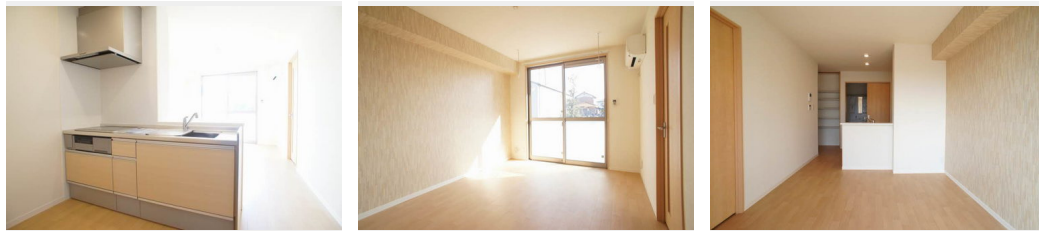

Sha Maison

積水ハウス品質のお部屋を シャーメゾン ショップ Shop

J R 高崎線

深谷駅 徒歩22分

1LDK
アパート

家賃 **67,000 円**

共益費等 **5,000 円**

敷金 **1 ヶ月**

礼金 **1 ヶ月**

モバイルで見る

駐車場 無料

積水ハウスの賃貸住宅 シャーメゾン

Sha Maison

この物件の
オススメ
ポイント

インターネット無料 (Wi-Fi) 物件、ペットと暮らせる積水ハウス施工の賃貸住宅*シャーメゾン 敷地内駐車場は各世帯に付いております。シャーメゾンガーデンズ認定物件。周辺環境が整った...

この物件についている こだわり設備

- シャーメゾンガーデンズ
- 高遮音床システム
- 宅配BOX
- インターネット無料(WiFi付)
- TVモニター付きインターホン
- 防犯ガラス
- 対面キッチン
- 対面キッチン
- コンロ
- IHクッキングヒーター
- 給湯設備
- 追い焚き給湯
- 浴室乾燥機

駐車場有り/高遮音床システム「SHAIDD55」/宅配BOX/ゴミ集積場(敷地内)/駐輪場(屋根付き)/BS/シャーメゾンガーデンズ/LGBTQフレンドリー/高齢者対応可/アクセントクロス/複層ガラス/雨戸(シャッタータイプ)/モニター付ドアホン/全身ミラー/インターネット無料(Wi-Fi対応)/防犯ガラス(合せガラス)/玄関鍵(①キー②ロック)/給湯箇所(浴室・台所・洗面所)/給湯器(ガス)/給湯器(追焚機能付)/浴室乾燥機(暖房乾燥)/シャワー/ユニットバス1318/洗濯機置場(室内)/洗髪洗面化粧台/室内物干し/対面キッチン/IHクッキング

物件名	AGIO DUE 101号室	間取り	1LDK/洋室6.1 LDK11.2(帖)
アクセス	J R 高崎線 深谷駅 徒歩22分 J R 高崎線 籠原駅 距離4.6km	専有面積 / 向き	44.52㎡ / 南東
所在地	埼玉県深谷市上柴町西 6 丁目 1 3 - 1	築年月 / 構造	2015年1月下旬 / 軽量鉄骨・1階-2階建
ランドマーク	-	入居 / 契約期間	2024年5月下旬 / 2年
		駐車場	駐車場付

入居諸条件備考

シャーメゾンライフSUPPORT24(月額880円税込)へ別途加入要。退室時ハウスクリーニング費用として47,190円(税込)ご負担頂きます。鍵交換費用として11,000円(税込)ご負担頂きます。/火災保険へのご加入が必要となります。*ご入居中は、借家人賠償責任保険・個人賠償責任保険が付帯された火災保険へのご加入が必要となります。積水ハウス不動産グループでは、万一の事故の際、グループが連携して迅速に対応できる「シャーメゾンライフGUARD」(*)へのご加入を推奨しております。*保険契約の取扱代理店は、積水ハウス不動産東京(株)および積水ハウス不動産パートナーズ(株)となります。/積水ハウス不動産パートナーズの保証人不要プラン「らくらくパートナー」に加入が必要です。【新規契約時】事務手数料:33,000円(税込)、【毎月】保証料:月額賃料等の2%/諸費用及び、契約に要する費用は別途打合せ/更新料:新賃料の1ヶ月分

※消費税は10%として計算しています。※掲載されている図面・写真等は、作成方法や撮影方法・時期などにより実際とは異なる場合があります。※家具や車などは、配置のイメージであり、賃貸物件に付属していません(家具家電付き等の表示があるものを除く)。

ポイントがたまる
住んでいるだけでポイントが貯まり、
住替え時に家賃が最大3ヶ月分無料に!

らくらくパートナー
気分も手間もお財布も、らくらく。
保証人不要のらくらくパートナー

有限会社埼北地所
TEL:048-571-1826
FAX: 048-571-9290

埼玉県深谷市上柴町東 5 丁目 4 - 1
免許番号: 埼玉県免許(7)第16270号
所属団体: (公社) 埼玉県宅地建物取引業協会 / (公社) 首都圏不動産公正取引協議会

取引形態
仲介