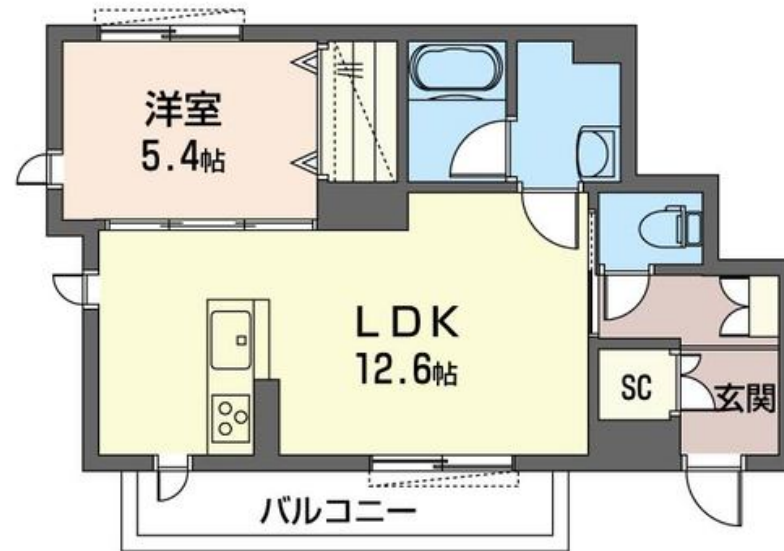

Sha Maison

積水ハウス品質のお部屋を シャーメゾン ショップ Shop

J R 京浜東北線

西川口駅 徒歩9分

モバイルで見る

1LDK
マンション

家賃 **100,000 円**

共益費等 5,000 円

敷金 1 ヶ月

礼金 1.5 ヶ月

積水ハウスの賃貸住宅 シャーメゾン

Sha Maison

この物件の
オススメ
ポイント

Wi-Fi・インターネット無料(ギガプライズ)♪月額利用制限なし♪ペット(小型犬1匹)と暮らせるシャーメゾン
♪J R 京浜東北線『西川口駅』まで徒歩9分♪積水ハウス施工の重厚感のある3・・・

この物件についている こだわり設備

- シャーメゾン ガーデنز
- 高遮音床 システム
- 断熱等性能 等級4
- インターネット 無料(WiFi付)
- TVモニター付き インターホン
- 防犯カメラ
- 防犯ガラス
- ペット相談可
- 対面 キッチン
- 対面キッチン
- コンロ
- IHクッキング ヒーター
- 給湯設備

高遮音床システム「SHAIDD55」/断熱等性能等級4/ゴミ集積場(敷地内)/高齢者対応可/ペット相談可(室内小型犬)/駐輪場(屋根付き)/防犯カメラ/BS/シャーメゾンガーデنز/LGBTQフレンドリー/角部屋/アクセントクロス/スライディングスクリーン/複層ガラス/雨戸(シャッタータイプ)/モニター付ドアホン/全身ミラー/ダウンライト/照明器具(LED)/インターネット無料(Wi-Fi対応)/防犯ガラス(合せガラス)/玄関鍵(①キー②ロック)/給湯箇所(浴室・台所・洗面所)/給湯器(ガス)/エコジョーズ/給湯器(追焚機能付)/浴室乾燥機(暖

入居諸条件備考

シャーメゾンライフSUPPORT24(月額880円税込)へ別途加入要。退室時ハウスクリーニング費用として50,820円(税込)ご負担頂きます。/火災保険へのご加入が条件となります。*ご入居中は、借家人賠償責任保険・個人賠償責任保険が付帯された火災保険へのご加入が必要となります。積水ハウス不動産グループでは、万一の事故の際、グループが連携して迅速に対応できる「シャーメゾンライフGUARD」(*)へのご加入を推奨しております。*保険契約の取扱代理店は、積水ハウス不動産東京(株)および積水ハウス不動産パートナーズ(株)となります。/積水ハウス不動産パートナーズの保証人不要プラン『らくらくパートナー』に加入が必要です。[新規契約時]事務手数料:33,000円(税込)、[毎月]保証料:月額賃料等の2%/諸費用及び、契約に要する費用は別途打合せ/更新料:新賃料の1ヶ月分

物件名 ブルームガルテン 103号室
アクセス J R 京浜東北線 西川口駅 徒歩9分
J R 京浜東北線 川口駅 徒歩18分
所在地 埼玉県川口市西青木1丁目17-8
ランドマーク -

間取り 1LDK/洋室5.4 LDK12.6(帖)
専有面積/向き 46.97㎡/南
築年月/構造 2020年10月中旬/鉄骨・1階-3階建
入居/契約期間 2024年6月上旬/2年
駐車場 なし

※消費税は10%として計算しています。※掲載されている図面・写真等は、作成方法や撮影方法・時期などにより実際とは異なる場合があります。※家具や車などは、配置のイメージであり、賃貸物件に付属していません(家具家電付き等の表示があるものを除く)。

ポイントがたまる
住んでいるだけでポイントが貯まり、
住替え時に家賃が最大3ヶ月分無料に!

らくらくパートナー
気分も手間もお財布も、らくらく。
保証人不要のらくらくパートナー

有限会社神作不動産
TEL:048-255-1133
FAX: 048-253-7444

埼玉県川口市並木2丁目2-24
免許番号: 埼玉県免許(14)第4975号
所属団体: (公社)埼玉県宅地建物取引業協会 / (公社)首都圏不動産公正取引協議会

取引形態
仲介