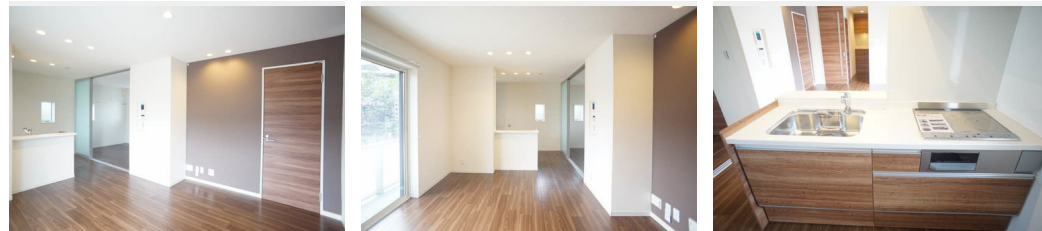

Sha Maison

積水ハウス品質のお部屋を シャーメゾン ショップ Shop

J R 京浜東北線

西川口駅 徒歩9分

モバイルで見る

1LDK
マンション

家賃 **100,000 円**

共益費等 5,000 円

敷金 1 ヶ月

礼金 1.5 ヶ月

積水ハウスの賃貸住宅 シャーメゾン

Sha Maison

この物件の
オススメ
ポイント

Wi-Fi・インターネット無料(ギガプライズ)♪月額利用制限なし♪ペット(小型犬1匹)と暮らせるシャーメゾン
♪J R 京浜東北線『西川口駅』まで徒歩9分♪積水ハウス施工の重厚感のある3・・・

この物件についている こだわり設備

- シャーメゾン ガーデنز
- 高遮音床 システム
- 断熱等性能 等級4
- インターネット 無料(WiFi付)
- TVモニター付き インターホン
- 防犯カメラ
- 防犯ガラス
- ペット相談可
- 対面 キッチン
- 対面キッチン
- コンロ
- IHクッキング ヒーター
- 給湯設備

物件名 ブルームガルテン 103号室
アクセス J R 京浜東北線 西川口駅 徒歩9分
J R 京浜東北線 川口駅 徒歩18分
所在地 埼玉県川口市西青木1丁目17-8
ランドマーク -

間取り 1LDK/洋室5.4 LDK12.6(帖)
専有面積/向き 46.97㎡/南
築年月/構造 2020年10月中旬/鉄骨・1階-3階建
入居/契約期間 2024年6月上旬/2年
駐車場 なし

※消費税は10%として計算しています。※掲載されている図面・写真等は、作成方法や撮影方法・時期などにより実際とは異なる場合があります。※家具や車などは、配置のイメージであり、賃貸物件に付属していません(家具家電付き等の表示があるものを除く)。