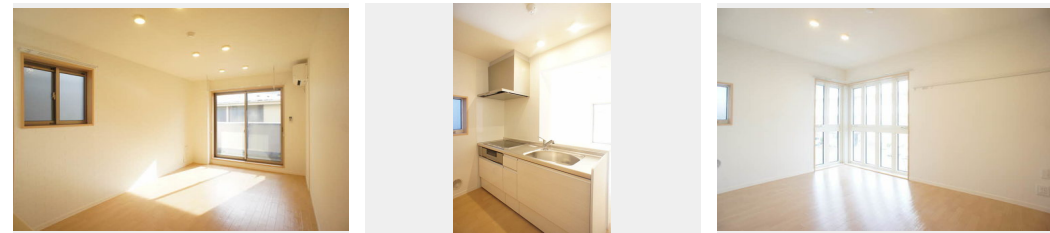

# Sha Maison

積水ハウス品質のお部屋を シャーメゾン ショップ Shop

J R 京浜東北線

川口駅 バス13分 徒歩4分

モバイルで見る

**2LDK**  
マンション

家賃 **96,000 円**

共益費等 6,000 円

敷金 1 ヶ月

礼金 1 ヶ月

積水ハウスの賃貸住宅 シャーメゾン

Sha Maison

この物件の  
オススメ  
ポイント

オートロック・防犯カメラを採用し、安心・安全・快適な暮らしを応援する積水ハウス施工の重量鉄骨造3階建て賃貸住宅「シャーメゾン」！上下階の音を軽減した高遮音床システム「SHAIDD・・・」

この物件についている **こだわり設備**

- シャーメゾン ガーデنز
- 高遮音床 システム
- 耐震 等級3
- インターネット 無料(WiFi付)
- TVモニター付き インターホン
- オートロック
- 防犯カメラ
- 防犯ガラス
- 対面 キッチン
- 対面キッチン
- コンロ
- IHクッキング ヒーター
- 給湯設備

駐車場有り/高遮音床システム「SHAIDD55」/耐震等級3/ゴミ集積場(敷地内)/駐輪場(屋根付き)/オートロック/防犯カメラ/BS/シャーメゾンガーデنز/LGBTQフレンドリー/高齢者対応可/アクセントクロス/複層ガラス/モニター付ドアホン/全身ミラー/インターネット無料(Wi-Fi対応)/防犯ガラス(合せガラス)/給湯箇所(浴室・台所・洗面所)/エコジョーズ/給湯器/給湯器(追焚機能付)/浴室乾燥機(暖房乾燥)/ユニットバス1318/洗髪洗面化粧台/室内物干し/対面キッチン/IHクッキングヒーター/トイレ(洗浄機能付便座)/バス・トイレ

物件名	ネオ レア 203号室	間取り	2LDK/洋室8 洋室7.4 LDK12.7 (帖)
アクセス	J R 京浜東北線 川口駅 バス13分、江戸袋 バス停 徒歩4分 埼玉高速鉄道 南鳩ヶ谷駅 徒歩28分	専有面積 / 向き	68.24㎡ / 南西
所在地	埼玉県川口市江戸袋 1丁目3-9	築年月 / 構造	2018年1月下旬 / 鉄骨・2階-3階建
ランドマーク	-	入居 / 契約期間	2024年6月上旬 / 2年
		駐車場	有り / 月 8,800円 ~ 8,800円 (税込)