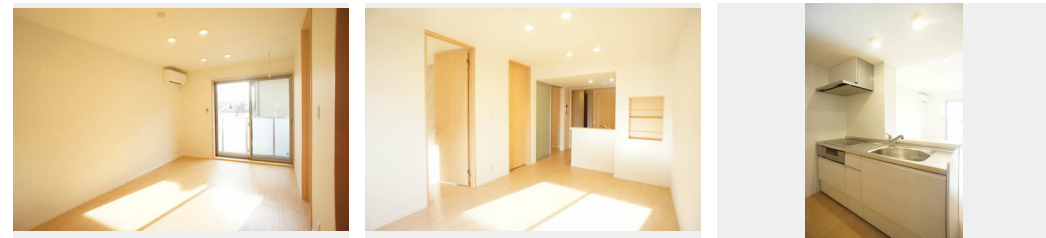

Sha Maison

積水ハウス品質のお部屋を シャーメゾン ショップ Shop

J R 京浜東北線

川口駅 バス13分 徒歩4分

モバイルで見る

2LDK
マンション

家賃 **93,000 円**

共益費等 6,000 円

敷金 1 ヶ月

礼金 1 ヶ月

積水ハウスの賃貸住宅 シャーメゾン

Sha Maison

この物件の
オススメ
ポイント

オートロック・防犯カメラを採用し、安心・安全・快適な暮らしを応援する積水ハウス施工の重量鉄骨造3階建て賃貸住宅「シャーメゾン」！上下階の音を軽減した高遮音床システム「SHAIDD・・・」

この物件についている **こだわり設備**

- シャーメゾン ガーデنز
- 高遮音床 システム
- 耐震 等級3
- インターネット 無料(WiFi付)
- TVモニター付き インターホン
- オートロック
- 防犯カメラ
- 防犯ガラス
- 対面 キッチン
- 対面キッチン
- コンロ
- IHクッキング ヒーター
- 給湯設備

駐車場有り/高遮音床システム「SHAIDD55」/耐震等級3/ゴミ集積場(敷地内)/駐輪場(屋根付き)/オートロック/防犯カメラ/BS/シャーメゾンガーデنز/LGBTQフレンドリー/高齢者対応可/アクセントクロス/複層ガラス/モニター付ドアホン/全身ミラー/インターネット無料(Wi-Fi対応)/防犯ガラス(合せガラス)/給湯箇所(浴室・台所・洗面所)/エコジョーズ/給湯器/給湯器(追焚機能付)/浴室乾燥機(暖房乾燥)/ユニットバス1318/洗髪洗面化粧台/室内物干し/対面キッチン/IHクッキングヒーター/トイレ(洗浄機能付便座)/バス・トイレ

物件名	ネオ レア 201号室	間取り	2LDK/洋室6.1 洋室6.1 LDK11.8 (帖)
アクセス	J R 京浜東北線 川口駅 バス13分、江戸袋 バス停 徒歩4分 埼玉高速鉄道 南鳩ヶ谷駅 徒歩28分	専有面積 / 向き	55.41㎡ / 南西
所在地	埼玉県川口市江戸袋 1丁目3-9	築年月 / 構造	2018年1月下旬 / 鉄骨・2階-3階建
ランドマーク	-	入居 / 契約期間	2024年5月下旬 / 2年
		駐車場	有り / 月 8,800円 ~ 8,800円 (税込)