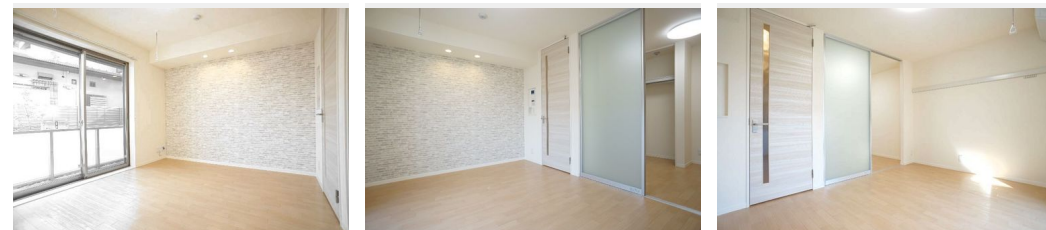

Sha Maison

積水ハウス品質のお部屋を シャーメゾン ショップ Shop

J R 京浜東北線

西川口駅 徒歩7分

モバイルで見る

1K
マンション

家賃 85,000 円

共益費等 6,000 円

敷金 1 ヶ月

礼金 0.5 ヶ月

積水ハウスの賃貸住宅 シャーメゾン

Sha Maison

この物件の
オススメ
ポイント

J R 京浜東北線「西川口駅」まで徒歩7分♪ ☆積水ハウス施工の防犯面に配慮したセキュリティ賃貸住宅♪ 緑豊かな外構と重厚感のある外観3階建2棟のシャーメゾンガーデンズ♪ オートロック・1キ・・・

この物件についている こだわり設備

- シャーメゾンガーデンズ
- 高遮音床システム
- BELS
- インターネット無料(WiFi付)
- TVモニター付きインターホン
- オートロック
- 防犯カメラ
- ペット相談可
- コンロ
- IHクッキングヒーター
- 給湯設備
- エコジョーズ

駐車場有り/高遮音床システム「SHAIDD55」/ゴミ集積場(敷地内)/高齢者対応可/ペット相談可(室内小型犬)/駐輪場(屋根無し)/オートロック/防犯カメラ/BS/インターネット無料/シャーメゾンガーデンズ/LGBTQフレンドリー/角部屋/アクセントクロス/スライディングスクリーン/複層ガラス/モニタ付ドアホン/全身ミラー/インターネット無料(Wi-Fi対応)/玄関鍵(①キー②ロック)/給湯箇所(浴室・台所・洗面所)/エコジョーズ/給湯器/給湯器(追焚機能付)/建築物省エネ性能表示制度(BELS★★★★★)/浴室乾燥機(暖房乾燥)/シャワー/ユ

物件名 ブランシェ・ボヌール V-B 101号室

間取り 1K+S(納戸)/洋室7.2 K3.3 S3.3 (帖)

アクセス J R 京浜東北線 西川口駅 徒歩7分
J R 京浜東北線 川口駅 徒歩20分

専有面積 / 向き 34.86㎡ / 南

所在地 埼玉県川口市西川口3丁目10-5

築年月 / 構造 2018年2月上旬 / 鉄骨・1階-3階建

入居 / 契約期間 即時 / 2年

ランドマーク -