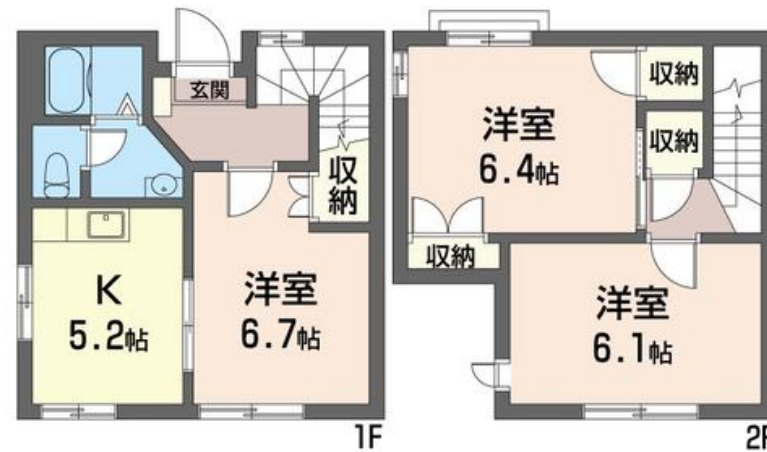

Sha Maison

積水ハウス品質のお部屋を シャーメゾン ショップ Shop

埼玉高速鉄道

新井宿駅 徒歩6分

モバイルで見る

3K
アパート

家賃 89,000 円

共益費等 0 円

敷金 2 ヶ月

礼金 0 ヶ月

駐車場 無料 礼金 0

この物件の
オススメ
ポイント

高い耐震性を備えた鉄骨構造の安心と安定した品質管理の工場生産体制の信頼の積水ハウス施工/ペット可物件 なので、ペットライフを満喫できます (小型犬・猫: 2匹まで) / 駐車場 1台付き (た...

この物件についている こだわり設備

- ペット相談可
- コンロ
- 給湯設備
- エアコン
- 駐車場無料

駐車場有り/ペット相談可 (室内小型犬) / CATV (都市型) / インターネット対応 (CATV) / インターホン / 給湯器 / シャワー / 洗濯機置場 (室内) / 洗面化粧台 / ガスコンロ / バス・トイレ (セパレート) / エアコン

物件名	エステート赤山 102号室	間取り	3K/洋室6.7 洋室6.1 和室6.4 K5.2 (帖)
アクセス	埼玉高速鉄道 新井宿駅 徒歩6分	専有面積 / 向き	60.25㎡ / 南
所在地	埼玉県川口市大字赤山 1 1 7 4 - 4	築年月 / 構造	1988年11月下旬 / 軽量鉄骨・1階-2階建
ランドマーク	-	入居 / 契約期間	2024年6月上旬 / 2年
		駐車場	駐車場付

入居諸条件備考

シャーメゾンライフSUPPORT24 (月額880円税込) へ別途加入要。退室時ハウスクリーニング費用として61,710円 (税込) ご負担頂きます。/ 火災保険へのご加入が条件となります。*ご入居中は、借家人賠償責任保険・個人賠償責任保険が付帯された火災保険へのご加入が必要となります。積水ハウス不動産グループでは、万一の事故の際、グループが連携して迅速に対応できる「シャーメゾンライフGUARD」(*) へのご加入を推奨しております。*保険契約の取扱代理店は、積水ハウス不動産東京 (株) および積水ハウス不動産パートナーズ (株) となります。/ 積水ハウス不動産パートナーズの保証人不要プラン『らくらくパートナー』に加入が必要です。[新規契約時] 事務手数料: 33,000円 (税込)、[毎月] 保証料: 月額賃料等の2% / 諸費用及び、契約に要する費用は別途打合せ/ 更新料: 新賃料の1ヶ月分

※消費税は10%として計算しています。※掲載されている図面・写真等は、作成方法や撮影方法・時期などにより実際とは異なる場合があります。※家具や車などは、配置のイメージであり、賃貸物件に付属していません (家具家電付き等の表示があるものを除く)。

ポイントがたまる
住んでいるだけでポイントが貯まり、住替え時に家賃が最大3ヶ月分無料に!

らくらくパートナー
気分も手間もお財布も、らくらく。保証人不要のらくらくパートナー

株式会社市川不動産
TEL:048-287-5200
FAX: 048-287-5201

鳩ヶ谷店
埼玉県川口市坂下町2丁目1-23
免許番号: 埼玉県免許(14)第5357号
所属団体: (公社) 埼玉県宅地建物取引業協会 / (公社) 首都圏不動産公正取引協議会

取引形態
仲介