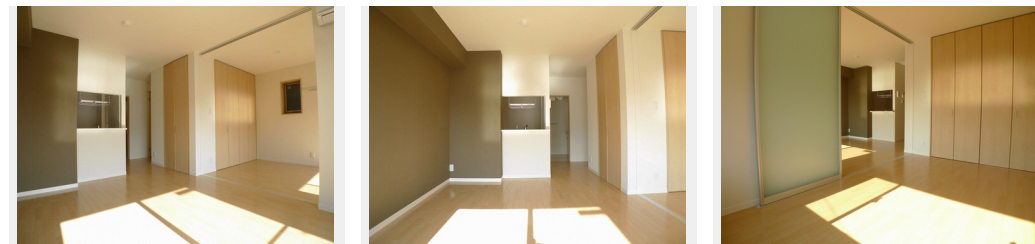

礼金 0.5 ヶ月

モバイルで見る

積水ハウスの賃貸住宅 シャーメゾン

Sha Maison

この物件の  
オススメ  
ポイント

WiFi付きインターネット回線が無料でご利用いただけるお部屋です！J R 京浜東北線『川口駅』まで徒歩16分★積水ハウス施工の賃貸住宅☆重量鉄骨造3階建の高級感と重厚感を兼ね備えた外観・・・

この物件についている **こだわり設備**

- 高遮音床システム
- インターネット無料(WiFi付)
- TVモニター付きインターホン
- オートロック
- 防犯ガラス
- 対面キッチン
- 対面キッチン
- コンロ
- 3口コンロ
- 給湯設備
- 追い焚き給湯
- 浴室乾燥機
- 洗濯洗面台

駐車場有り/高遮音床システム「SHAIDD55」/駐輪場(屋根付き)/オートロック/CA TV(都市型)/LGBTQフレンドリー/アクセントクロス/スライディングスクリーン/モニター付ドアホン/全身ミラー/インターネット無料(Wi-Fi対応)/防犯ガラス(合せガラス)/玄関鍵(①キー②ロック)/給湯箇所(浴室・台所・洗面所)/給湯器(ガス)/給湯器(追焚機能付)/浴室乾燥機(暖房乾燥)/シャワー/洗濯機置場(室内)/洗濯洗面化粧台/室内物干し/対面キッチン/ガスコンロ/3口コンロ/グリル付きコンロ/トイレ(洗浄機能付便座)/バス・トイレ

物件名	Illumina 201号室	間取り	1LDK/洋室6.1 LDK11.1(帖)
アクセス	J R 京浜東北線 川口駅 徒歩16分 J R 京浜東北線 西川口駅 徒歩26分	専有面積 / 向き	42.83㎡ / 西
所在地	埼玉県川口市原町12-18	築年月 / 構造	2013年1月下旬/鉄骨・2階-3階建
ランドマーク	-	入居 / 契約期間	2024年5月中旬/2年
		駐車場	有り/月 11,000円 ~ 11,000円(税込)