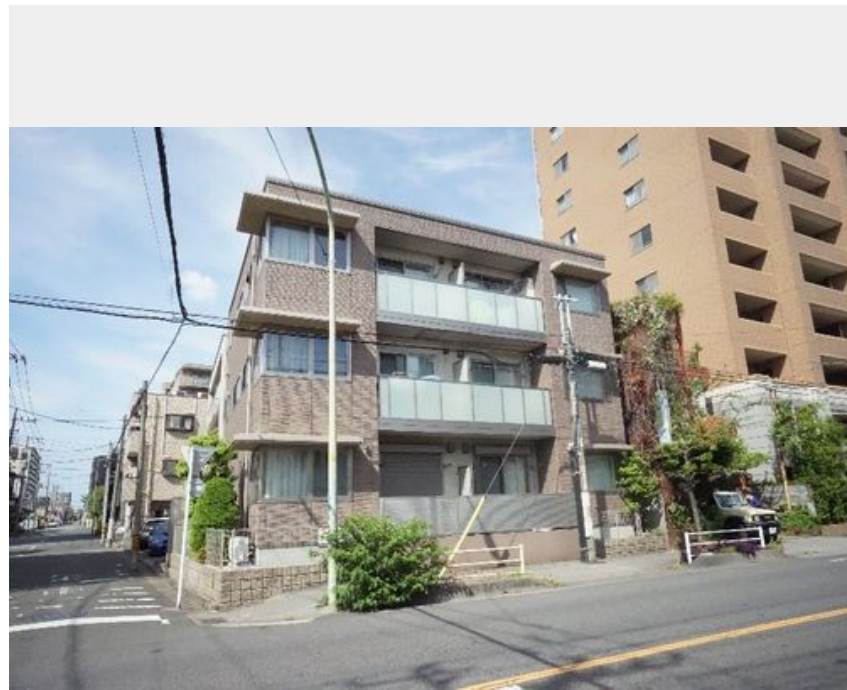

# Sha Maison

積水ハウス品質のお部屋を シャーメゾン ショップ Shop

J R 京浜東北線

川口駅 徒歩16分

**1LDK**  
マンション

家賃 **89,000 円**

共益費等 7,000 円

敷金 1 ヶ月

礼金 0.5 ヶ月

モバイルで見る

積水ハウスの賃貸住宅 シャーメゾン

Sha Maison

この物件の  
オススメ  
ポイント

WiFi付きインターネット回線が無料でご利用いただけるお部屋です！J R 京浜東北線『川口駅』まで徒歩16分★積水ハウス施工の賃貸住宅☆重量鉄骨造3階建の高級感と重厚感を兼ね備えた外観・・・

この物件についている **こだわり設備**

- 高遮音床システム
- インターネット無料(WiFi付)
- TVモニター付きインターホン
- オートロック
- 防犯ガラス
- 対面キッチン
- 対面キッチン
- コンロ
- 3口コンロ
- 給湯設備
- 追い焚き給湯
- 浴室乾燥機
- 洗濯洗面台

物件名	Illumina 201号室	間取り	1LDK/洋室6.1 LDK11.1(帖)
アクセス	J R 京浜東北線 川口駅 徒歩16分 J R 京浜東北線 西川口駅 徒歩26分	専有面積 / 向き	42.83㎡ / 西
所在地	埼玉県川口市原町12-18	築年月 / 構造	2013年1月下旬/鉄骨・2階-3階建
ランドマーク	-	入居 / 契約期間	2024年5月中旬/2年
		駐車場	有り/月 11,000円 ~ 11,000円(税込)