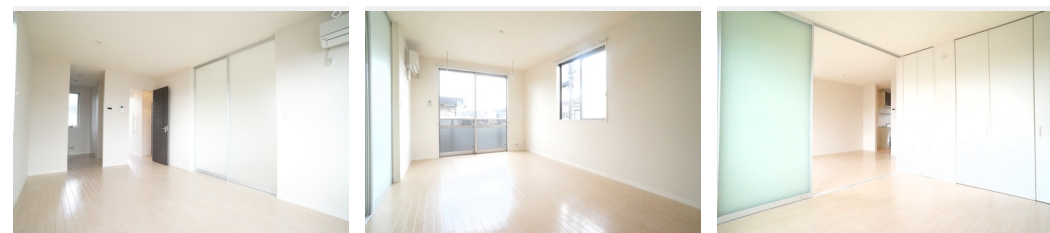

Sha Maison

積水ハウス品質のお部屋を シャーメゾン ショップ Shop

J R 京浜東北線

川口駅 バス18分 徒歩4分

モバイルで見る

1LDK
アパート

家賃 79,000 円

共益費等 5,000 円

敷金 1ヶ月

礼金 1ヶ月

積水ハウスの賃貸住宅 シャーメゾン

Sha Maison

この物件の
オススメ
ポイント

WiFi付きインターネット回線が無料でご利用いただけるお部屋です。お申込み不要で、入居したその日からご利用いただけます。埼玉高速鉄道『南鳩ヶ谷駅』まで徒歩15分(1170m) 積水ハ・・・

この物件についている こだわり設備

- インターネット 無料(WiFi付)
- TVモニター付き インターホン
- 防犯ガラス
- コンロ
- IHクッキングヒーター
- オール電化
- 給湯設備
- 追い焚き給湯
- 浴室乾燥機
- 洗髪洗面台
- 室内物干
- 温水洗浄便座

高齢者対応可/駐輪場(屋根付き)/CATV(都市型)/インターネット対応(CATV)/LGBTQフレンドリー/角部屋/スライディングスクリーン/モニター付ドアホン/インターネット無料(Wi-Fi対応)/防犯ガラス(合せガラス)/給湯箇所(浴室・台所・洗面所)/電気温水器/給湯器(追焚機能付)/オール電化/浴室乾燥機(暖房乾燥)/シャワー/洗濯機置場(室内)/洗髪洗面化粧台/室内物干し/IHクッキングヒーター/2口コンロ/トイレ(洗浄機能付便座)/バス・トイレ(セパレート)/エアコン/バルコニー

物件名	グリーンハウス 201号室	間取り	1LDK/洋室6.4 LDK12(帖)
アクセス	J R 京浜東北線 川口駅 バス18分、朝日3丁目 バス停 徒歩4分	専有面積 / 向き	45.36㎡ / 南
所在地	埼玉県川口市朝日6丁目4-26	築年月 / 構造	2010年2月中旬 / 軽量鉄骨・2階-2階建
ランドマーク	-	入居 / 契約期間	2024年5月下旬 / 2年
		駐車場	なし

※消費税は10%として計算しています。※掲載されている図面・写真等は、作成方法や撮影方法・時期などにより実際とは異なる場合があります。※家具や車などは、配置のイメージであり、賃貸物件に付属していません(家具家電付き等の表示があるものを除く)。