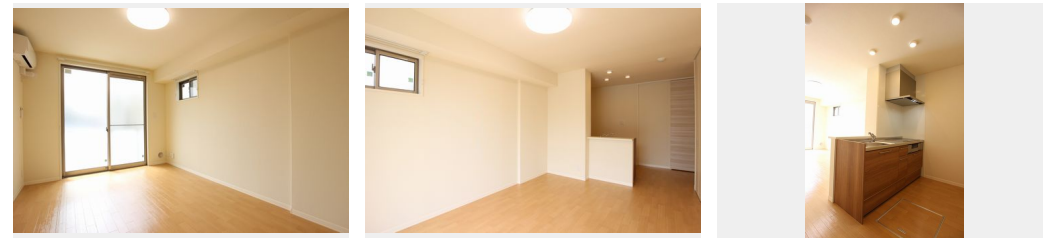

Sha Maison

積水ハウス品質のお部屋を シャーメゾン ショップ Shop

J R 京浜東北線

大宮駅 徒歩21分

モバイルで見る

1LDK
アパート

家賃 90,000 円

共益費等 5,000 円

敷金 1ヶ月

礼金 2ヶ月

積水ハウスの賃貸住宅 シャーメゾン

Sha Maison

この物件の
オススメ
ポイント

【Sha Maison】×【ファミリータイプ】【J R大宮駅より徒歩21分のシャーメゾン!】大宮駅から電車一本で東京・品川・池袋・新宿・渋谷等都内へのアクセスも良好です。防犯設備は【共...

この物件についている こだわり設備

- シャーメゾン ガーデنز
- 高遮音床 システム
- 住宅性能評価 耐震等級3
- インターネット 無料(WiFi付)
- TVモニター付き インターホン
- オートロック
- 防犯ガラス
- 警備システム
- 対面キッチン
- 耐震等級3
- 防犯カメラ
- コンロ

駐車場有り/高遮音床システム「SHAIDD55」/住宅性能評価/耐震等級3/ゴミ集積場(敷地内)/駐輪場(屋根付き)/オートロック/防犯カメラ/BS/シャーメゾンガーデنز/LGBTQフレンドリー/角部屋/複層ガラス/雨戸(電動シャッタータイプ)/モニター付ドアホン/全身ミラー/ダウンライト/照明器具(LED)/インターネット無料(Wi-Fi対応)/防犯ガラス(合せガラス)/玄関鍵(①キー②ロック)/ホームセキュリティ(エルコネット)/給湯箇所(浴室・台所・洗面所)/給湯器(ガス)/給湯器(追焚機能付)/浴室乾燥機(暖房乾燥)/シャワ

物件名	白山橋口ジュマン 101号室	間取り	1LDK/洋室6.4 LDK12.3(帖)
アクセス	J R 京浜東北線 大宮駅 徒歩21分 J R 埼京線 大宮駅 バス5分、堀の内橋 バス停 徒歩4分	専有面積 / 向き	47.75㎡ / 南東
所在地	埼玉県さいたま市大宮区堀の内町 1丁目466-1	築年月 / 構造	2017年4月中旬 / 軽量鉄骨・1階-2階建
ランドマーク	-	入居 / 契約期間	2024年6月上旬 / 2年
		駐車場	有り / 月 9,900円 ~ 9,900円 (税込)