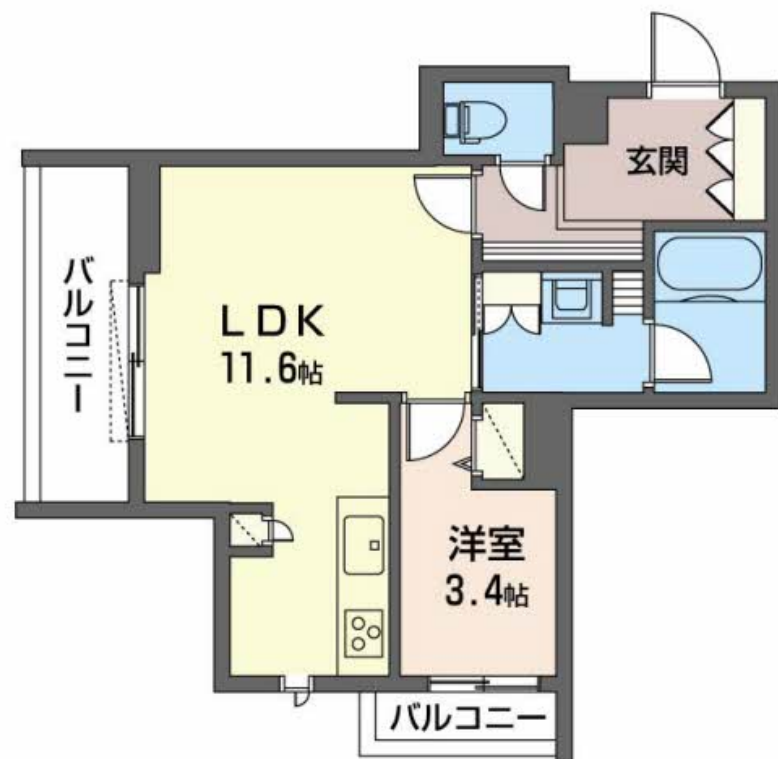

Sha Maison

積水ハウス品質のお部屋を シャーメゾン ショップ Shop

大阪メトロ御堂筋線

江坂駅 徒歩5分

モバイルで見る

1LDK
マンション

家賃 112,000 円

共益費等 8,500 円

敷金 50,000 円

契約一時金 300,000 円

この物件の
オススメ
ポイント

インターネット無料 (Wi-Fi) / オートロック / カラーモニタ付ドアホン / 宅配BOX / 防犯カメラ / エレベーター / システムキッチン / 独立キッチン / 3口コンロ (2口IH + ラジエント)

この物件についている こだわり設備

- 屋内共用廊下タイプ
- 高遮音床システム
- BELS
- 宅配BOX
- インターネット無料(WiFi付)
- TVモニター付きインターホン
- オートロック
- 防犯カメラ
- エレベーター
- コンロ
- 3口コンロ
- IHクッキングヒーター

駐車場あり / BS / CATV (e光TV) / インターネット対応 / インターネット無料 (Wi-Fi対応) / エレベーター / オートロック・自動ドア / 宅配BOX / 掲示板 / ホテルライク / 建築物省エネ性能表示制度 (BELS★★★★) / 散水栓 / ゴミ集積場 (敷地内) / 駐輪場 (屋根付き) / 高遮音床システム「SHAI DD55」 / 防犯カメラ / 消火器 / 外周フェンス / 植栽 / LGBTQフレンドリー / 高齢者対応可 / カラーモニタ付ドアホン / 電話配管有 / システムキッチン / 独立キッチン / 3口コンロ (2口IH + ラジエント) / 給湯器 (追焚機能付) / エコジョーズ / ユニ

物件名 ハウオリ江坂 0305号室
アクセス 大阪メトロ御堂筋線 江坂駅 徒歩5分
所在地 大阪府吹田市江の木町17番35
ランドマーク -

間取り 1LDK / 洋室3.4 LDK11.6 (帖)
専有面積 / 向き 38.8㎡ / 西 (角部屋)
築年月 / 構造 2022年1月下旬 / 重量鉄骨・3階-4階建
入居 / 契約期間 2024年5月上旬 / 2年
駐車場 駐車場空有り / 月2200円 駐車場敷金別途要

入居諸条件備考

内覧・契約については、貸主の指定する仲介業者を介して行いますので、所定の仲介手数料が必要となります。
／／契約一時金は契約時に借主より貸主に支払われ返還されないお金です。／更新料：40,000円／24時間
365日緊急時対応受付物件：専用部分内の住まいのトラブルは「シャーメゾンライフSUPPORT 24」(月額
880円税込)へ別途加入要／上記入居諸条件以外に、クリーニング特約料(初回契約時)44,000円(税込)、ス
マートロック設定費用16,500円が必要です。／火災保険へのご加入が条件となります。＊ご入居中は、借家人賠
償責任保険・個人賠償責任保険が付帯された火災保険へのご加入が必要となります。積水ハウス不動産グループで
は、万一の事故の際、グループが連携して迅速に対応できる「シャーメゾンライフGUARD」(*)へのご加入
を推奨しております。＊保険契約の取扱代理店は、積水ハウス不動産関西(株)および積水ハウス不動産パート
ナーズ(株)となります。／積水ハウス不動産パートナーズの保証人不要プラン『らくらくパートナー』に加入が
必要です。[新規契約時]事務手数料：33,000円(税込)、[毎月]保証料：月額賃料等の2% / 諸費用及
び、契約に要する費用は別途打合せ／更新料：40,000円

※消費税は10%として計算しています。※掲載されている図面・写真等は、作成方法や撮影方法・時期などにより実際とは異なる場合があります。＊家具や車などは、配置のイメージであり、賃貸物件に付属していません(家具家電付き等の表示があるものを除く)。

ポイントがたまる
住んでいるだけでポイントが貯まり、
住替え時に家賃が最大3ヶ月分無料に!

らくらくパートナー
気分も手間もお財布も、らくらく。
保証人不要のらくらくパートナー

積水ハウス不動産関西株式会社 大阪北賃貸営業所

TEL:06-6873-7220
FAX: 06-6873-3388

大阪府豊中市新千里東町1丁目5番3号千里朝日阪急ビル8階
免許番号：国土交通大臣(13)第2343号
所属団体：一般社団法人不動産流通経営協会 / 公益社団法人首都圏不動産公
正取引協議会

取引形態
貸主