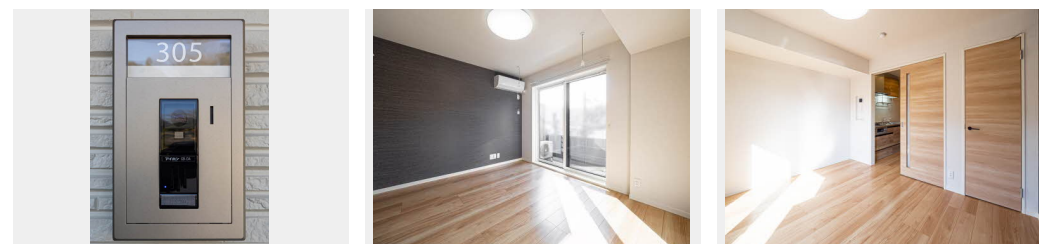

敷金 20,000 円

契約一時金 80,000 円

積水ハウスの賃貸住宅 シャーメゾン

Sha Maison

この物件の
オススメ
ポイント

☆スマホ時代に嬉しいWi-Fi付き。☆防犯カメラ付オートロックで不審者を入口でシャットアウト。☆エアコン1台付き。☆照明器具付き。☆カラーモニタ付ドアホン。☆暖房洗浄便座。☆雨の日・・・

この物件についている こだわり設備

- 高遮音床システム
- 宅配BOX
- インターネット無料(WiFi付)
- TVモニター付きインターホン
- オートロック
- 防犯カメラ
- コンロ
- 給湯設備
- エコジョーズ
- 追い焚き給湯
- 浴室乾燥機
- 洗髪洗面台

駐車場あり/CATV(eo光TV)/インターネット対応/インターネット無料(Wi-Fi対応)/オートロック/宅配BOX/ゴミ集積場(敷地内)/駐輪場(屋根付き)/高遮音床システム「SHAI DD55」/防犯カメラ/消火器/LGBTQフレンドリー/高齢者対応可/玄関鍵(①キー②ロック)/玄関鍵(オプナス)/カラーモニタ付ドアホン/システムキッチン/2口ガスコンロ/給湯器(追焚機能付)/エコジョーズ/給湯箇所(浴室・台所・洗面所)/バス・トイレ(セパレート)/24H換気システム/浴室乾燥機/洗髪洗面化粧台/洗濯機置場(室内)/物干し/室内物干し