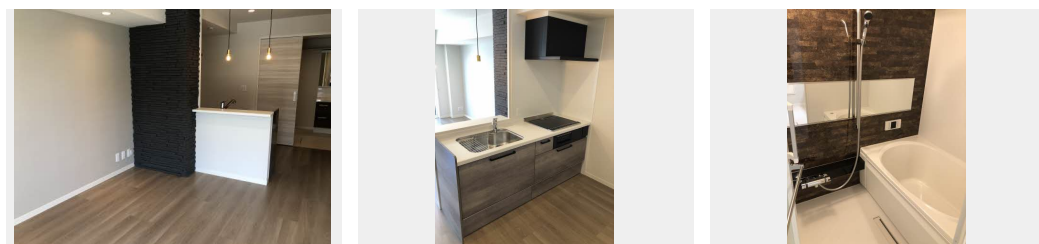

積水ハウスの賃貸住宅 シャーメゾン

Sha Maison

駐車場あり／オートロック／インターネット無料(Wi-Fi対応)／駐輪場(屋根付き)
)／LGBTQフレンドリー／高遮音床システム「SHAI DD55」／宅配BOX／エアコン／照明
器具／カラーモニタ付ドアホン／IHクッキングヒーター／玄関鍵(①キー②ロック)／浴室乾燥機
／給湯箇所(浴室・台所・洗面所)／トイレ(温水洗浄便座)／室内物干し／複層ガラス／防犯ガラス
／雨戸(シャッタータイプ)／システムキッチン／給湯器(追焚機能付)／洗髪洗面化粧台／高齢者対
応可／洗濯機置場(室内)／バス・トイレ(セパレート)／駐車場有り