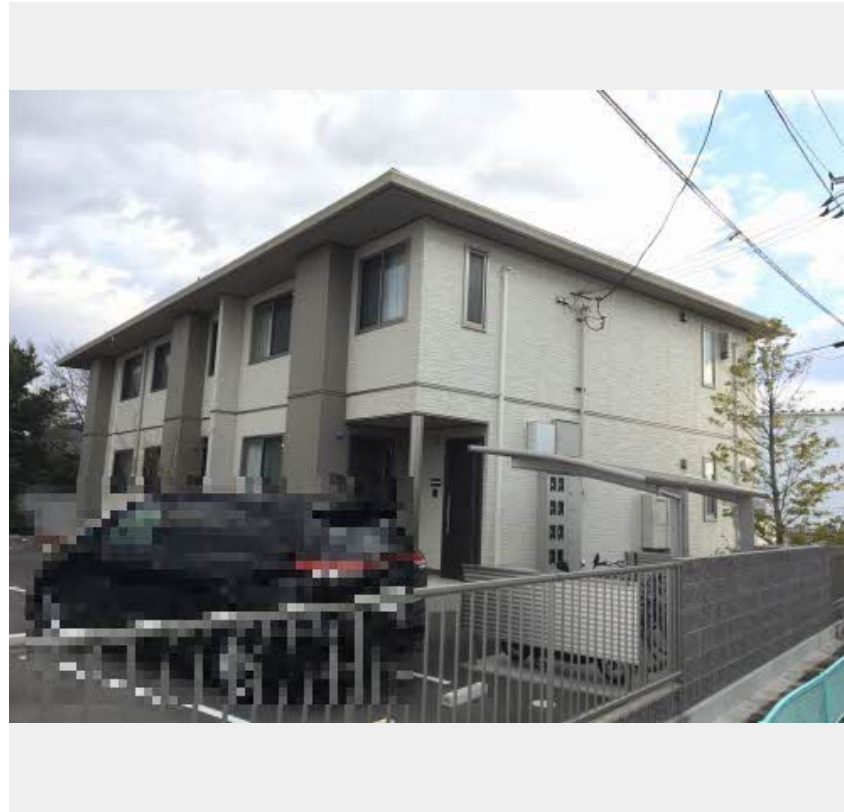

Sha Maison

積水ハウス品質のお部屋を シャーメゾン ショップ Shop

J R 予讃線

丸亀駅 徒歩35分

モバイルで見る

2LDK
アパート

家賃 **65,000 円**

共益費等 4,000 円

敷金 32,500 円

礼金 130,000 円

この物件の
オススメ
ポイント

インターネット無料・Wi-Fi完備♪入居後6ヶ月間、U-NEXT動画コンテンツ視聴無料特典付き☆ 追い焚き機能採用で、いつもポカポカお風呂です(^ ^)♪来訪者の顔を見て話せる安心T・・・

この物件についている こだわり設備

- 高遮音床システム
- 防犯ガラス
- 追い焚き給湯
- しゃ熱断熱複層ガラス
- コンロ
- 浴室乾燥機
- インターネット無料(WiFi付)
- IHクッキングヒーター
- 洗髪洗面台
- TVモニター付きインターホン
- 給湯設備
- 室内物干

駐車場あり/B S /地デジ対応(アンテナ対応)/インターネット無料(Wi-Fi対応)/ゴミ集積場(敷地内)/駐輪場(屋根付き)/高遮音床システム「SHAIDD55」/LGBTQフレンドリー/玄関鍵(①キー②ロック)/玄関鍵(オプナス)/カラーモニター付ドアホン/電話配管有/システムキッチン/IHクッキングヒーター/給湯器(追焚機能付)/ユニットバス1418/浴室乾燥機/洗髪洗面化粧台/室内物干し/トイレ(温水洗浄便座)/エアコン/しゃ熱断熱複層ガラス/防犯ガラス(合せガラス)/火災警報器(煙感知式)/洗濯機置場(室内)/高齢者対応可

積水ハウスの賃貸住宅 シャーメゾン
Sha Maison

物件名 シャーメゾン山北町 103号室

アクセス J R 予讃線 丸亀駅 徒歩35分

所在地 香川県丸亀市山北町 1 1 0 番地 1

ランドマーク ●ザ・ビッグ丸亀城南店/距離320m

間取り 2LDK / L D K 12 洋室6.4 洋室5.4 (帖)

専有面積 / 向き 56.58㎡ / 南

築年月 / 構造 2016年3月下旬 / 軽量鉄骨・1階-2階建

入居 / 契約期間 即時 / 2年

駐車場 駐車場空あり / 舗装白線引 / ~月3300円

入居諸条件備考

内覧・契約については、貸主の指定する仲介業者を介して行いますので、所定の仲介手数料が必要となります。
/更新料30,000円 シャーメゾンライフSUPPORT24(月額880円税込)へ別途加入要/上記入居諸条件以外に、鍵販売手数料(初回契約時)13,200円(税込)、クリーニング特約料(初回契約時)60,500円(税込)が必要です。
/火災保険へのご加入が必要となります。*ご入居中は、借家人賠償責任保険・個人賠償責任保険が付帯された火災保険へのご加入が必要となります。積水ハウス不動産グループでは、万一の事故の際、グループが連携して迅速に対応できる「シャーメゾンライフGUARD」(*)へのご加入を推奨しております。
*保険契約の取扱代理店は、積水ハウス不動産中国四国(株)および積水ハウス不動産パートナーズ(株)となります。
/積水ハウス不動産パートナーズの保証人不要プラン『らくらくパートナー』に加入が必要です。[新規契約時]事務手数料:33,000円(税込)、[毎月]保証料:月額賃料等の2%/諸費用及び、契約に要する費用は別途打合せ/更新料:30,000円

*消費税は10%として計算しています。*掲載されている図面・写真等は、作成方法や撮影方法・時期などにより実際とは異なる場合があります。*家具や車などは、配置のイメージであり、賃貸物件に付属していません(家具家電付き等の表示があるものを除く)。

ポイントがたまる
住んでいるだけでポイントが貯まり、住替え時に家賃が最大3ヶ月分無料に!

らくらくパートナー
気分も手間もお財布も、らくらく。保証人不要のらくらくパートナー

積水ハウス不動産中国四国株式会社高松賃貸営業所

TEL:087-815-2600
FAX: 087-869-0200

香川県高松市木太町 5 0 3 5 - 6
免許番号: 国土交通大臣 (1 1) 第 3 1 2 2 号
所属団体: (公 社) 香川県宅地建物取引業協会 / 四国地区不動産公正取引協議会 / (一 社) 不動産流通経営協会

取引形態
貸主