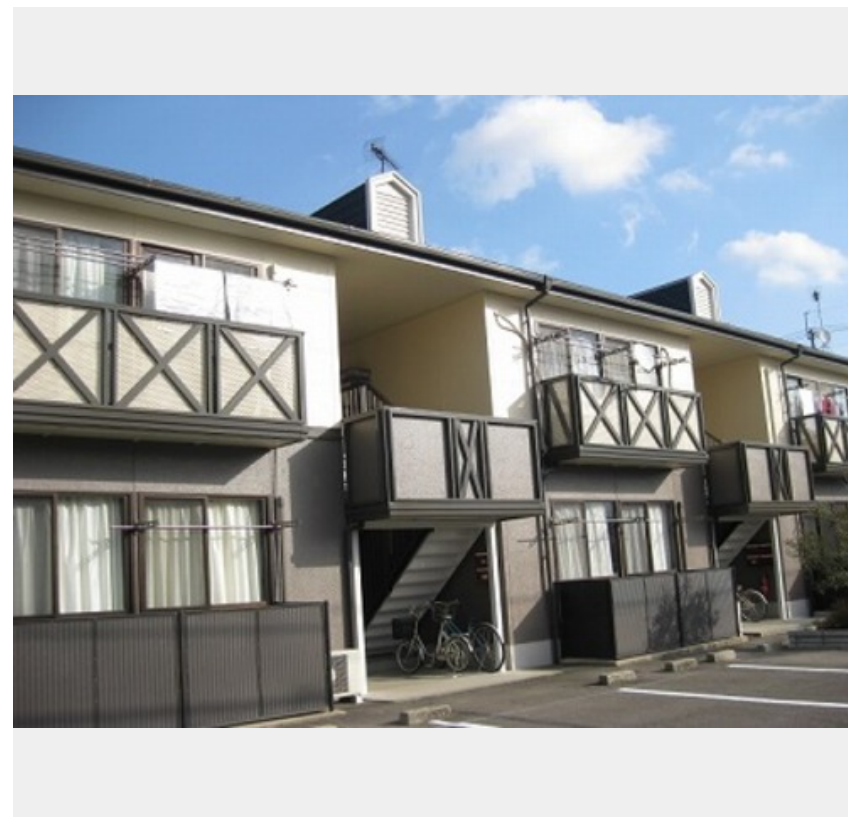

Sha Maison

積水ハウス品質のお部屋を シャーメゾン ショップ Shop

高松琴平電気鉄道琴平線

太田駅 徒歩15分

モバイルで見る

1LDK
アパート

家賃 **62,000 円**

共益費等 4,000 円

敷金 0.5 ヶ月

礼金 0.5 ヶ月

この物件のオススメポイント
インターネット無料・Wi-Fi完備♪入居後6ヶ月間、U-NEXT動画コンテンツ視聴無料特典付き☆■2台目駐車場無し

1. **この物件についているこだわり設備**
2. リノベーション
   - ワークスペース (専用家具付)
   - インターネット無料(WiFi付)
   - IOT対応
   - TVモニター付きインターホン
   - コンロ
   - 3口コンロ
   - 浴室乾燥機
   - 室内物干
   - 温水洗浄便座
   - エアコン
   - ダウンライト

駐車場あり/TVアンテナ/CATV/駐輪場(屋根付き)/インターネット無料(Wi-Fi対応)/LGBTQフレンドリー/電話配管有/バス・トイレ(セパレート)/エアコン/トイレ(温水洗浄便座)/バルコニー/洗濯機置場(室内)/IOT対応/カラーモニター付ドアホン/システムキッチン/3口コンロ/給湯箇所(浴室・台所・洗面所)/シャワー/サーモスタット付水栓/浴室乾燥機(暖房乾燥)/室内物干し/複層ガラス/ウォークインクローゼット/照明器具/ダウンライト/人感センサー付玄関灯/アクセントクロス/アクセントタイル/カップボード/トイレ吊戸収納/1階生活

物件名	メゾン・ド・バンベール C棟 C0101号室	間取り	1LDK/-
アクセス	高松琴平電気鉄道琴平線 太田駅 徒歩15分	専有面積 / 向き	57.81㎡ / 南
所在地	香川県高松市太田上町 1 1 4 - 9	築年月 / 構造	1994年3月上旬 / 軽量鉄骨・1階-2階建
ランドマーク	●ファミリーマート高松仏生山北店 / 距離720m	入居 / 契約期間	即時 / 2年
		駐車場	駐車場空あり / 舗装白線引 / 月3300円

入居諸条件備考
内覧・契約については、貸主の指定する仲介業者を介して行いますので、所定の仲介手数料が必要となります。/更新料30,000円 シャーメゾンライフSUPPORT24(月額880円税込)へ別途加入要/上記入居諸条件以外に、鍵販売手数料(初回契約時)16,500円(税込)、クリーニング特約料(初回契約時)49,500円(税込)が必要です。/火災保険へのご加入が条件となります。*ご入居中は、借家人賠償責任保険・個人賠償責任保険が付帯された火災保険へのご加入が必要となります。積水ハウス不動産グループでは、万一の事故の際、グループが連携して迅速に対応できる「シャーメゾンライフGUARD」(*)へのご加入を推奨しております。*保険契約の取扱代理店は、積水ハウス不動産中国四国(株)および積水ハウス不動産パートナーズ(株)となります。/積水ハウス不動産パートナーズの保証人不要プラン『らくらくパートナー』に加入が必要です。【新規契約時】事務手数料:33,000円(税込)、[毎月]保証料:月額賃料等の2%/リノベーション2022年08月2LDKから1LDKへリノベーション・水廻り一新/諸費用及び、契約に要する費用は別途打合せ/更新料:30,000円

※消費税は10%として計算しています。※掲載されている図面・写真等は、作成方法や撮影方法・時期などにより実際とは異なる場合があります。※家具や車などは、配置のイメージであり、賃貸物件に付属しておりません(家具家電付き等の表示があるものを除く)。

ポイントがたまる
住んでいるだけでポイントが貯まり、住替え時に家賃が最大3ヶ月分無料に!

らくらくパートナー
気分も手間もお財布も、らくらく。保証人不要のらくらくパートナー

積水ハウス不動産中国四国株式会社高松賃貸営業所

TEL:087-815-2600
FAX: 087-869-0200

香川県高松市木太町 5 0 3 5 - 6
免許番号: 国土交通大臣(11)第3122号
所属団体: (公社)香川県宅地建物取引業協会 / 四国地区不動産公正取引協議会 / (一社)不動産流通経営協会

取引形態
貸主