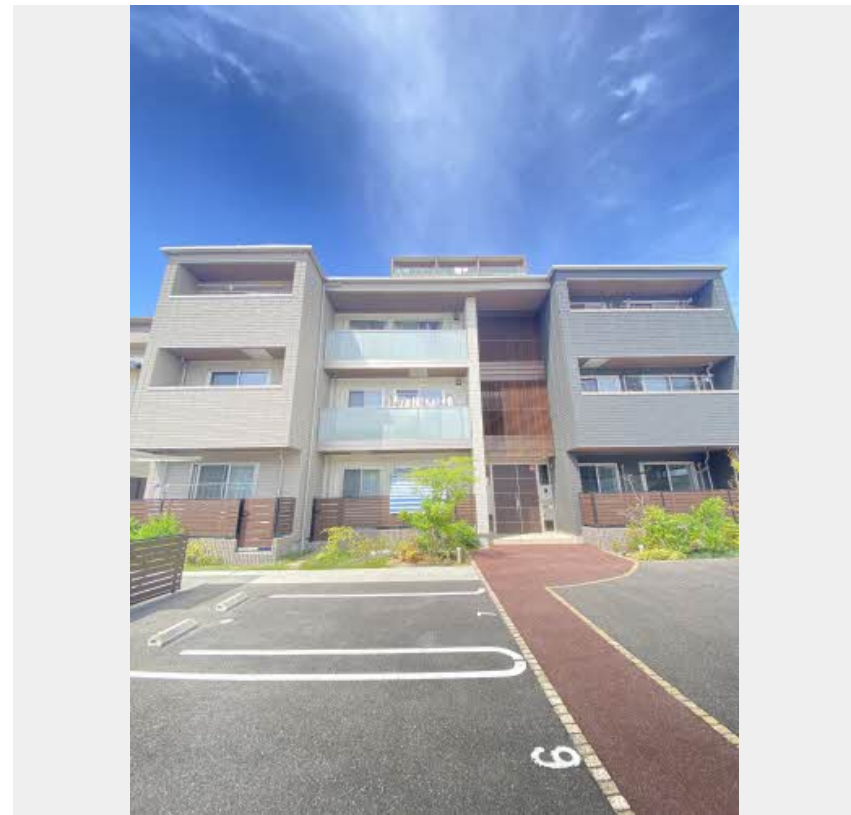

Sha Maison

積水ハウス品質のお部屋を シャーメゾン ショップ Shop

J R 高徳線

昭和町駅 徒歩9分

モバイルで見る

2LDK
マンション

家賃 **105,000 円**

共益費等 5,000 円

敷金 1 ヶ月

礼金 2 ヶ月

この物件の
オススメ
ポイント

インターネット無料・Wi-Fi完備♪入居後6ヶ月間、U-NEXT動画コンテンツ視聴無料特典付き☆ ペットと一緒に暮らせるお部屋です♪ (猫不可・ペット審査有) オートロック付きで防犯が...

この物件についている こだわり設備

- 高遮音床システム
- しゃ熱断熱複層ガラス
- インターネット無料(WiFi付)
- TVモニター付きインターホン
- オートロック
- ペット相談可
- 対面キッチン
- 対面キッチン
- コンロ
- IHクッキングヒーター
- 給湯設備
- 追い焚き給湯
- 浴室乾燥機

駐車場あり/インターネット無料(Wi-Fi対応)/オートロック/共用玄関ドア/ゴミ集積場(敷地内)/駐輪場(屋根付き)/TVアンテナ/地デジ対応(アンテナ対応)/BS/ペット相談可(室内小型犬)/高遮音床システム「SHAIDD55」/LGBTQフレンドリー/照明器具/玄関鍵(①キー②ロック)/玄関鍵(オプナス)/給湯箇所(浴室・台所・洗面所)/カラーモニター付ドアホン/対面キッチン/IHクッキングヒーター/給湯器(追焚機能付)/浴室TV/24H換気システム/浴室乾燥機/洗髪洗面化粧台/室内物干し/トイレ(温水洗浄便座)/エアコン/ウォークインク

積水ハウスの賃貸住宅 シャーメゾン

Sha Maison

物件名 シャーメゾン彩多 101号室
アクセス J R 高徳線 昭和町駅 徒歩9分
所在地 香川県高松市宮脇町 1 丁目 7 番 1 1 号
ランドマーク ●香川大学/距離140m

間取り 2LDK/-
専有面積 / 向き 67.76㎡ / 南
築年月 / 構造 2019年1月中旬 / 重量鉄骨・1階-3階建
入居 / 契約期間 即時 / 2年
駐車場 駐車場空有り / ~月8800円

入居諸条件備考

内覧・契約については、貸主の指定する仲介業者を介して行いますので、所定の仲介手数料が必要となります。
/更新料30,000円 シャーメゾンライフSUPPORT24(月額880円税込)へ別途加入要/上記入居諸条件以外に、鍵販売手数料(初回契約時)16,500円(税込)、クリーニング特約料(初回契約時)60,500円(税込)が必要です。/火災保険へのご加入が条件となります。*ご入居中は、借家人賠償責任保険・個人賠償責任保険が付帯された火災保険へのご加入が必要となります。積水ハウス不動産グループでは、万一の事故の際、グループが連携して迅速に対応できる「シャーメゾンライフGUARD」(*)へのご加入を推奨しております。*保険契約の取扱代理店は、積水ハウス不動産中国四国(株)および積水ハウス不動産パートナーズ(株)となります。
/積水ハウス不動産パートナーズの保証人不要プラン『らくらくパートナー』に加入が必要です。[新規契約時]事務手数料:33,000円(税込)、[毎月]保証料:月額賃料等の2%/諸費用及び、契約に要する費用は別途打合せ/更新料:30,000円

*消費税は10%として計算しています。*掲載されている図面・写真等は、作成方法や撮影方法・時期などにより実際とは異なる場合があります。*家具や車などは、配置のイメージであり、賃貸物件に付属しておりません(家具家電付き等の表示があるものを除く)。

ポイントがたまる
住んでいるだけでポイントが貯まり、
住替え時に家賃が最大3ヶ月分無料に!

らくらくパートナー
気分も手間もお財布も、らくらく。
保証人不要のらくらくパートナー

積水ハウス不動産中国四国株式会社高松賃貸営業所

TEL:087-815-2600
FAX: 087-869-0200

香川県高松市木太町5035-6
免許番号: 国土交通大臣(11)第3122号
所属団体: (公社)香川県宅地建物取引業協会/四国地区不動産公正取引協議会/(一社)不動産流通経営協会

取引形態
貸主