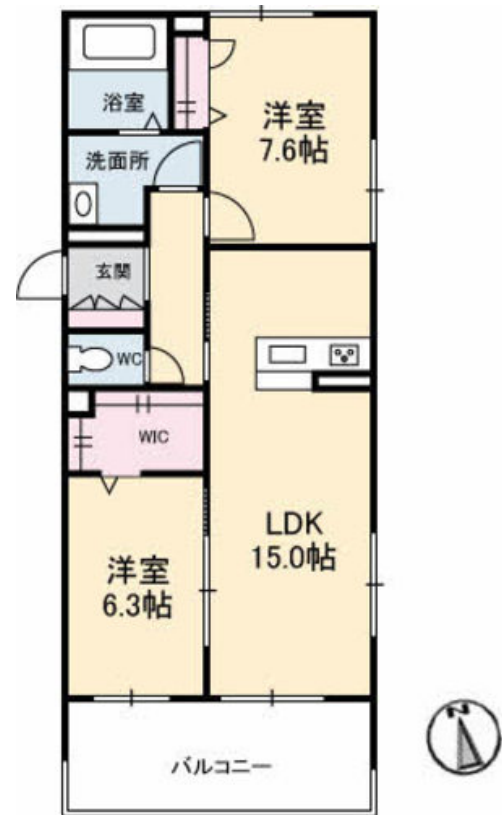

Sha Maison

積水ハウス品質のお部屋を シャーメゾン ショップ Shop

J R 高徳線

昭和町駅 徒歩9分

モバイルで見る

2LDK
マンション

家賃 **105,000 円**

共益費等 5,000 円

敷金 1 ヶ月

礼金 2 ヶ月

この物件の
オススメ
ポイント

インターネット無料・Wi-Fi完備♪入居後6ヶ月間、U-NEXT動画コンテンツ視聴無料特典付き☆ ペットと一緒に暮らせるお部屋です♪ (猫不可・ペット審査有) オートロック付きで防犯が...

この物件についている こだわり設備

- 高遮音床システム
- しゃ熱断熱複層ガラス
- インターネット無料(WiFi付)
- TVモニター付きインターホン
- オートロック
- ペット相談可
- 対面キッチン
- 対面キッチン
- コンロ
- IHクッキングヒーター
- 給湯設備
- 追い焚き給湯
- 浴室乾燥機

駐車場あり/インターネット無料(Wi-Fi対応)/オートロック/共用玄関ドア/ゴミ集積場(敷地内)/駐輪場(屋根付き)/TVアンテナ/地デジ対応(アンテナ対応)/BS/ペット相談可(室内小型犬)/高遮音床システム「SHAIDD55」/LGBTQフレンドリー/照明器具/玄関鍵(①キー②ロック)/玄関鍵(オプナス)/給湯箇所(浴室・台所・洗面所)/カラーモニター付ドアホン/対面キッチン/IHクッキングヒーター/給湯器(追焚機能付)/浴室TV/24H換気システム/浴室乾燥機/洗髪洗面化粧台/室内物干し/トイレ(温水洗浄便座)/エアコン/ウォークインク

積水ハウスの賃貸住宅 シャーメゾン

Sha Maison

物件名 シャーメゾン彩多 101号室
アクセス J R 高徳線 昭和町駅 徒歩9分
所在地 香川県高松市宮脇町 1 丁目 7 番 1 1 号
ランドマーク ●香川大学/距離140m

間取り 2LDK/-
専有面積 / 向き 67.76㎡ / 南
築年月 / 構造 2019年1月中旬 / 重量鉄骨・1階-3階建
入居 / 契約期間 即時 / 2年
駐車場 駐車場空有り / ~月8800円

入居諸条件備考

内覧・契約については、貸主の指定する仲介業者を介して行いますので、所定の仲介手数料が必要となります。
/更新料30,000円 シャーメゾンライフSUPPORT24(月額880円税込)へ別途加入要/上記入居諸条件以外に、鍵販売手数料(初回契約時)16,500円(税込)、クリーニング特約料(初回契約時)60,500円(税込)が必要です。/火災保険へのご加入が条件となります。*ご入居中は、借家人賠償責任保険・個人賠償責任保険が付帯された火災保険へのご加入が必要となります。積水ハウス不動産グループでは、万一の事故の際、グループが連携して迅速に対応できる「シャーメゾンライフGUARD」(*)へのご加入を推奨しております。*保険契約の取扱代理店は、積水ハウス不動産中国四国(株)および積水ハウス不動産パートナーズ(株)となります。
/積水ハウス不動産パートナーズの保証人不要プラン『らくらくパートナー』に加入が必要です。[新規契約時]事務手数料:33,000円(税込)、[毎月]保証料:月額賃料等の2%/諸費用及び、契約に要する費用は別途打合せ/更新料:30,000円

*消費税は10%として計算しています。*掲載されている図面・写真等は、作成方法や撮影方法・時期などにより実際とは異なる場合があります。*家具や車などは、配置のイメージであり、賃貸物件に付属しておりません(家具家電付き等の表示があるものを除く)。

ポイントがたまる
住んでいるだけでポイントが貯まり、
住替え時に家賃が最大3ヶ月分無料に!

らくらくパートナー
気分も手間もお財布も、らくらく。
保証人不要のらくらくパートナー

積水ハウス不動産中国四国株式会社高松賃貸営業所

TEL:087-815-2600
FAX: 087-869-0200

香川県高松市木太町5035-6
免許番号: 国土交通大臣(11)第3122号
所属団体: (公社)香川県宅地建物取引業協会/四国地区不動産公正取引協議会/(一社)不動産流通経営協会

取引形態
貸主