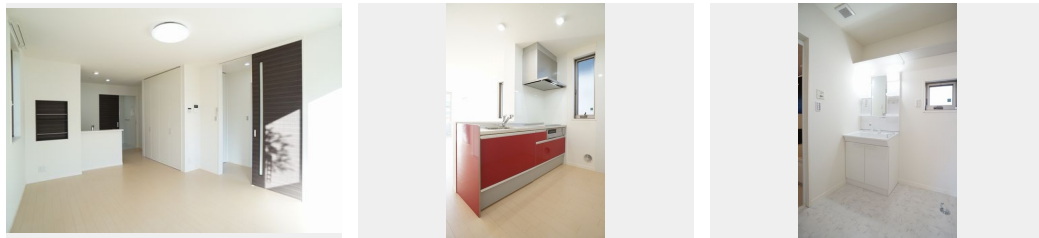

Sha Maison

積水ハウス品質のお部屋を シャーメゾン ショップ Shop

J R常磐線

水戸駅 バス19分 徒歩2分

モバイルで見る

1LDK アパート

家賃 66,000 円

共益費等 4,000 円

敷金 1ヶ月

礼金 1ヶ月

駐車場 無料

積水ハウスの賃貸住宅 シャーメゾン

Sha Maison

この物件の
オススメ
ポイント

◆積水ハウス施工の賃貸住宅「シャーメゾン」☆駐車場2台付
☆屋根付駐輪場【構造】軽量鉄骨造/高遮音床システム「SHAIDD55」を搭載【設備】追焚給湯/エアコン1台付
洗髪洗面化粧台/...

この物件についている こだわり設備

- | | | | |
|----------|--------|------------------|----------------|
| 高遮音床システム | 耐震等級3 | インターネット無料(WiFi付) | TVモニター付きインターホン |
| 防犯ガラス | 対面キッチン | コンロ | IHクッキングヒーター |
| 給湯設備 | 追い焚き給湯 | 洗髪洗面台 | 室内物干 |

駐車場有り/高遮音床システム「SHAIDD55」/耐震等級3/ゴミ集積場(敷地内)/高齢者対応可/駐輪場(屋根付き)/BS/LGBTQフレンドリー/角部屋/スライディングスクリーン/雨戸(シャッタータイプ)/モニター付ドアホン/全身ミラー/インターネット無料(Wi-Fi対応)/防犯ガラス(合せガラス)/玄関鍵(①キー②ロック)/給湯箇所(浴室・台所・洗面所)/給湯器(ガス)/給湯器(追焚機能付)/シャワー/ユニットバス1318/洗濯機置場(室内)/洗髪洗面化粧台/室内物干し/対面キッチン/IHクッキングヒーター/トイレ(洗浄機能付便座)/バス・

物件名 アミコート元吉田 A 102号室

アクセス J R常磐線 水戸駅 バス19分、上千束 バス停 徒歩2分

所在地 茨城県水戸市元吉田町1974-4

ランドマーク ●ワイルドワン水戸店/徒歩4分

間取り 1LDK/洋室6.4 LDK14.3(帖)

専有面積/向き 52.0㎡/南

築年月/構造 2017年10月下旬/軽量鉄骨・1階-2階建

入居/契約期間 2024年5月上旬/2年