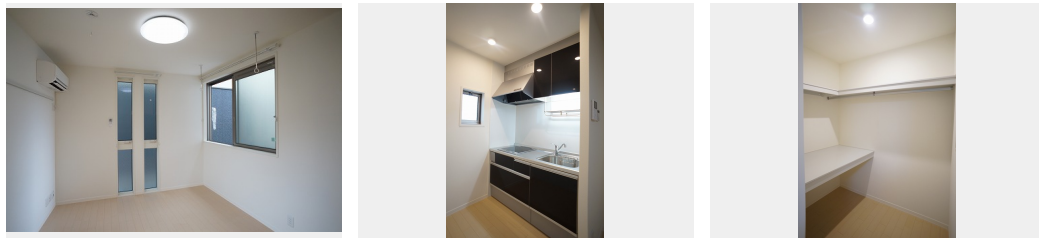

Sha Maison

積水ハウス品質のお部屋を シャーメゾン ショップ Shop

J R常磐線

水戸駅 徒歩8分

モバイルで見る

1R
アパート

家賃 **66,000 円**

共益費等 4,000 円

敷金 1 ヶ月

礼金 0 ヶ月

礼金 0

積水ハウスの賃貸住宅 シャーメゾン

Sha Maison

この物件の
オススメ
ポイント

◆積水ハウス施工の賃貸住宅「シャーメゾン」◆ ■ 嬉しいインターネット無料！ 【周辺施設】水戸駅まで徒歩8分/ローソンまで徒歩5分/水戸協同病院まで徒歩4分【構造】軽量鉄骨造/高遮・・・

この物件についている こだわり設備

- 高遮音床システム
- しゃ熱断熱複層ガラス
- インターネット無料(WiFi付)
- TVモニター付きインターホン
- コンロ
- 給湯設備
- 追い焚き給湯
- 洗髪洗面台
- 室内物干
- 温水洗浄便座
- エアコン
- WIC・納戸

高遮音床システム「SHAI DD55」/高齢者対応可/BS/インターネット無料/LGBTQフレンドリー/しゃ熱断熱複層ガラス/雨戸(シャッタータイプ)/モニター付ドアホン/全身ミラー/インターネット無料(Wi-Fi対応)/玄関鍵(①キー②ロック)/給湯箇所(浴室・台所・洗面所)/給湯器/給湯器(追焚機能付)/シャワー/ユニットバス1318/洗濯機置場(室内)/洗髪洗面化粧台/室内物干し/ガスコンロ/トイレ(洗浄機能付便座)/バス・トイレ(セパレート)/ウォークインクローゼット/エアコン

物件名	Benevolence宮町 102号室	間取り	ワンルーム/ワンルーム10.4(帖)
アクセス	J R常磐線 水戸駅 徒歩8分	専有面積 / 向き	34.6㎡ / 南西
所在地	茨城県水戸市宮町 2丁目9-16	築年月 / 構造	2017年6月下旬 / 軽量鉄骨・1階-2階建
ランドマーク	● J R常磐線水戸駅 / 徒歩8分	入居 / 契約期間	2024年4月下旬 / 2年
		駐車場	なし