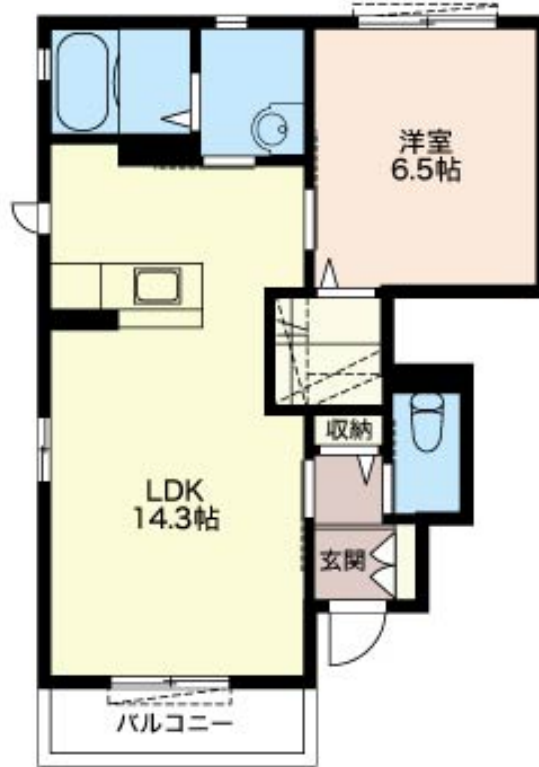

Sha Maison

積水ハウス品質のお部屋を シャーメゾン ショップ Shop

J R常磐線

水戸駅 バス20分 徒歩9分

モバイルで見る

1LDK
アパート

家賃 **65,000 円**

共益費等 4,000 円

敷金 1 ヶ月

礼金 1 ヶ月

駐車場 無料

この物件の
オススメ
ポイント

◆積水ハウス施工の賃貸住宅「シャーメゾン」☆駐車場 2 台付
☆屋根付駐輪場 【周辺施設】ローソンまで徒歩 6 分
(430m) / BOOK ACEまで徒歩 7 分
(500m) / カスミまで徒歩 7 分 (・・・)

この物件についている **こだわり設備**

- 高遮音床システム
- インターネット無料(WiFi付)
- TVモニター付きインターホン
- 防犯ガラス
- 対面キッチン
- 給湯設備
- 追い焚き給湯
- 洗髪洗面台
- 室内物干
- 温水洗浄便座
- エアコン
- WIC・納戸

駐車場有り/高遮音床システム「SHAIDD55」/高齢者対応可/駐輪場(屋根付き)
)/BS/LGBTQフレンドリー/角部屋/スライディングスクリーン/雨戸(シャッタータイプ)
)/モニター付ドアホン/全身ミラー/インターネット無料(Wi-Fi対応)/防犯ガラス(合せガラス)
)/玄関鍵(①キー②ロック)/給湯箇所(浴室・台所・洗面所)/給湯器/給湯器(追焚機能付)
)/シャワー/ユニットバス1318/洗濯機置場(室内)/洗髪洗面化粧台/室内物干し/対面キッチン/トイレ(洗浄機能付便座)/バス・トイレ(セパレート)/ウォークインクローゼット/エアコ

積水ハウスの賃貸住宅 シャーメゾン

Sha Maison

物件名 シャーメゾンR&Y A 103号室

間取り 1LDK/洋室6.5 LDK14.3(帖)

アクセス J R常磐線 水戸駅 バス20分、茨大前 バス停 徒歩9分

専有面積 / 向き 46.75㎡ / 南東

所在地 茨城県水戸市堀町 2092-14

築年月 / 構造 2017年3月下旬 / 軽量鉄骨・1階-2階建

入居 / 契約期間 即時 / 2年

ランドマーク ●カスミFOODOFFストッカー / 徒歩11分

駐車場 駐車場付

入居諸条件備考

シャーメゾンライフSUPPORT24(月額880円税込)へ別途加入要。退室時ハウスクリーニング費用として50,820円(税込)ご負担頂きます。鍵交換費用として11,000円(税込)ご負担頂きます。/火災保険へのご加入が条件となります。*ご入居中は、借家人賠償責任保険・個人賠償責任保険が付帯された火災保険へのご加入が必要となります。積水ハウス不動産グループでは、万一の事故の際、グループが連携して迅速に対応できる「シャーメゾンライフGUARD」(*)へのご加入を推奨しております。*保険契約の取扱代理店は、積水ハウス不動産東京(株)および積水ハウス不動産パートナーズ(株)となります。/積水ハウス不動産パートナーズの保証人不要プラン「らくらくパートナー」に加入が必要です。【新規契約時】事務手数料:33,000円(税込)、[毎月]保証料:月額賃料等の2%/諸費用及び、契約に要する費用は別途打合せ/更新料:新賃料の1ヶ月分

※消費税は10%として計算しています。※掲載されている図面・写真等は、作成方法や撮影方法・時期などにより実際とは異なる場合があります。※家具や車などは、配置のイメージであり、賃貸物件に付属していません(家具家電付き等の表示があるものを除く)。

ポイントがたまる
住んでいるだけでポイントが貯まり、住替え時に家賃が最大3ヶ月分無料に!

らくらくパートナー
気分も手間もお財布も、らくらく。保証人不要のらくらくパートナー

香陵住販株式会社
TEL:029-300-3113
FAX: 029-227-0101

茨城県水戸市南町 2 丁目 4 - 3 3
免許番号: 国土交通大臣免許(4)第7026号
所属団体: (公財)日本賃貸住宅管理協会 / (公社)茨城県宅地建物取引業協会 / (公社)東京都宅地建物取引業協会 (ほか)

取引形態
仲介