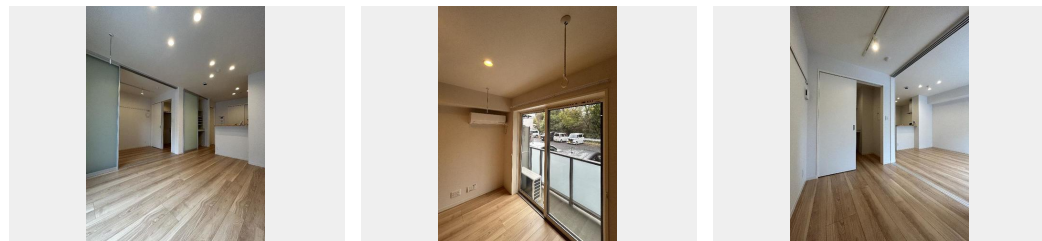

敷金 1ヶ月

礼金 1ヶ月

積水ハウスの賃貸住宅 シャーメゾン

Sha Maison

この物件の
オススメ
ポイント

◆シャーメゾンZEH/夏は涼しく冬は暖かい家で光熱費を節約。停電時には非常用電源が使えます。敷地内駐車場有(※空き状況要確認) ☆敷地駐車場内にタイムズカーシェア1台あり
♪【周辺施設・・・】

この物件についている こだわり設備

- 屋内共用廊下タイプ
- 太陽光発電
- TVモニター付きインターホン
- 高遮音床システム
- 耐震等級3
- オートロック
- ZEH
- インターネット無料(WiFi付)
- 防犯カメラ
- 宅配BOX
- IOT対応
- 防犯ガラス

駐車場有り/高遮音床システム「SHAIDD55」/耐震等級3/ホテルライク/エレベーター/宅配BOX/ゴミ集積場(敷地内)/高齢者対応可/駐輪場(屋根付き)/オートロック/防犯カメラ/BS/LGBTQフレンドリー/アクセントクロス/スライディングスクリーン/フローリング/雨戸(シャッタータイプ)/モニター付ドアホン/全身ミラー/インターネット無料(Wi-Fi対応)/防犯ガラス(合せガラス)/IOT対応/給湯箇所(浴室・台所・洗面所)/給湯器(追焚機能付)/太陽光発電/ZEH(ネット・ゼロ・エネルギー・ハウス)/浴室乾燥機(暖房乾燥)/シャワー