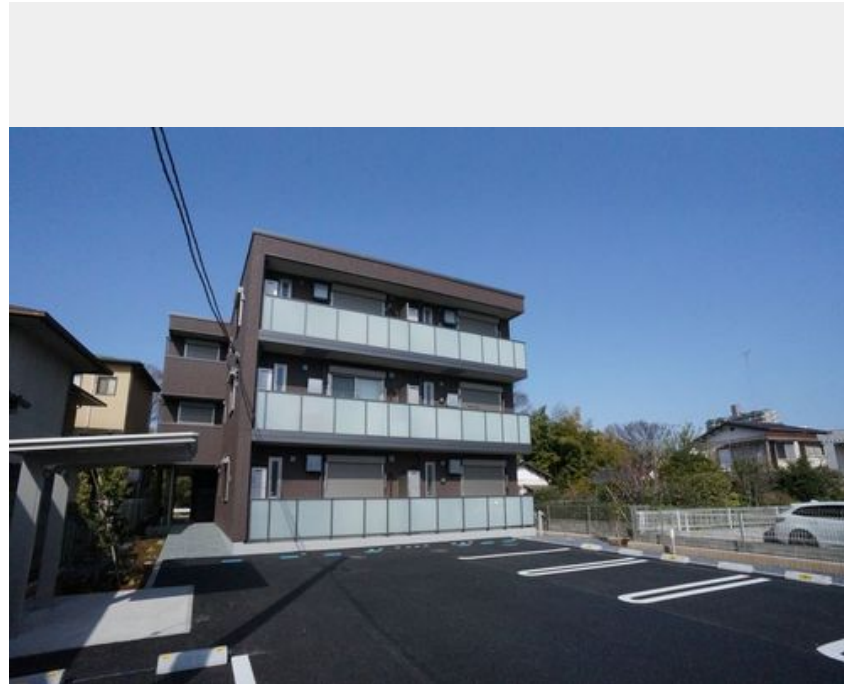

Sha Maison

積水ハウス品質のお部屋を シャーメゾン ショップ Shop

J R常磐線

水戸駅 バス4分 徒歩5分

モバイルで見る

1LDK マンション

家賃 90,000 円

共益費等 7,000 円

敷金 1ヶ月

礼金 1ヶ月

積水ハウスの賃貸住宅 シャーメゾン

Sha Maison

この物件の
オススメ
ポイント

◆シャーメゾンZEH/夏は涼しく冬は暖かい家で光熱費を節約。停電時には非常用電源が使えます。敷地内駐車場有(※空き状況要確認) ☆敷地駐車場内にタイムズカーシェア1台あり
♪【周辺施設・・・】

この物件についている こだわり設備

- 屋内共用廊下タイプ
- 太陽光発電
- TVモニター付きインターホン
- 高遮音床システム
- 耐震等級3
- オートロック
- ZEH
- インターネット無料(WiFi付)
- 防犯カメラ
- 宅配BOX
- IOT対応
- 防犯ガラス

物件名	グラム天王町 105号室	間取り	1LDK/洋室3.6 LDK11.1(帖)
アクセス	J R常磐線 水戸駅 バス4分、泉町一丁目 バス停 徒歩5分 J R水郡線 水戸駅 バス4分、泉町一丁目 バス停 徒歩5分	専有面積 / 向き	40.65㎡ / 東
所在地	茨城県水戸市天王町 2 番 4 4 号	築年月 / 構造	2024年3月下旬 / 重量鉄骨・1階-3階建
ランドマーク	-	入居 / 契約期間	即時 / 2年
		駐車場	有り / 月 9,900円 ~ 9,900円 (税込)