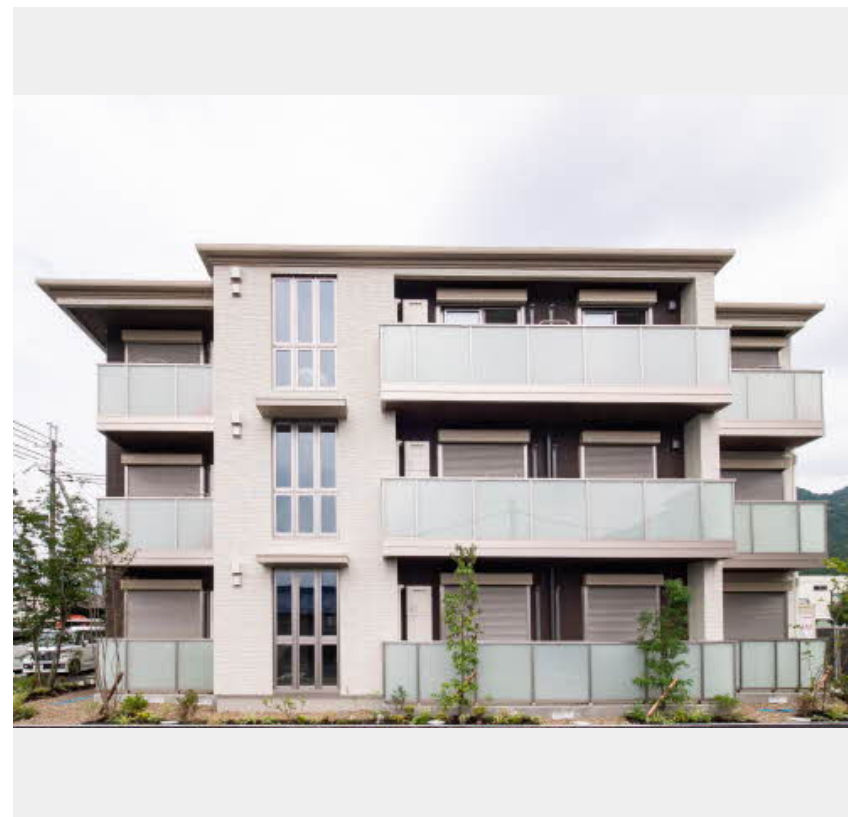

Sha Maison

積水ハウス品質のお部屋を シャーメゾン ショップ Shop

J R 福知山線

石生駅 バス19分 徒歩3分

モバイルで見る

1LDK
マンション

家賃 **68,000 円**

共益費等 5,500 円

敷金 20,000 円

契約一時金 100,000 円

積水ハウスの賃貸住宅 シャーメゾン

Sha Maison

この物件の
オススメ
ポイント

☆インターネット無料 (Wi-Fi 対応)。☆宅配ボックス付き。☆LDKにエアコン1台付。☆「エコジョーズ」を採用、ガスを効率的に使うことができ家計にも優しい住まい。☆暖房洗淨便座。☆・・・

この物件についている こだわり設備

- 宅配BOX
- インターネット無料(WiFi付)
- TVモニター付きインターホン
- オートロック
- 防犯カメラ
- 対面キッチン
- 対面キッチン
- コンロ
- 3口コンロ
- IHクッキングヒーター
- 給湯設備
- エコジョーズ
- 追い焚き給湯

物件名	ベレオMOE 0103号室	間取り	1LDK / 洋室6.3 LDK13.4 (帖)
アクセス	J R 福知山線 石生駅 バス19分、犬岡口 バス停 徒歩3分	専有面積 / 向き	48.76㎡ / 南 (角部屋)
所在地	兵庫県丹波市氷上町市辺 2 2 1 番地 2	築年月 / 構造	2020年7月下旬 / 重量鉄骨・1階-3階建
ランドマーク	-	入居 / 契約期間	即時 / 2年
		駐車場	駐車場無料