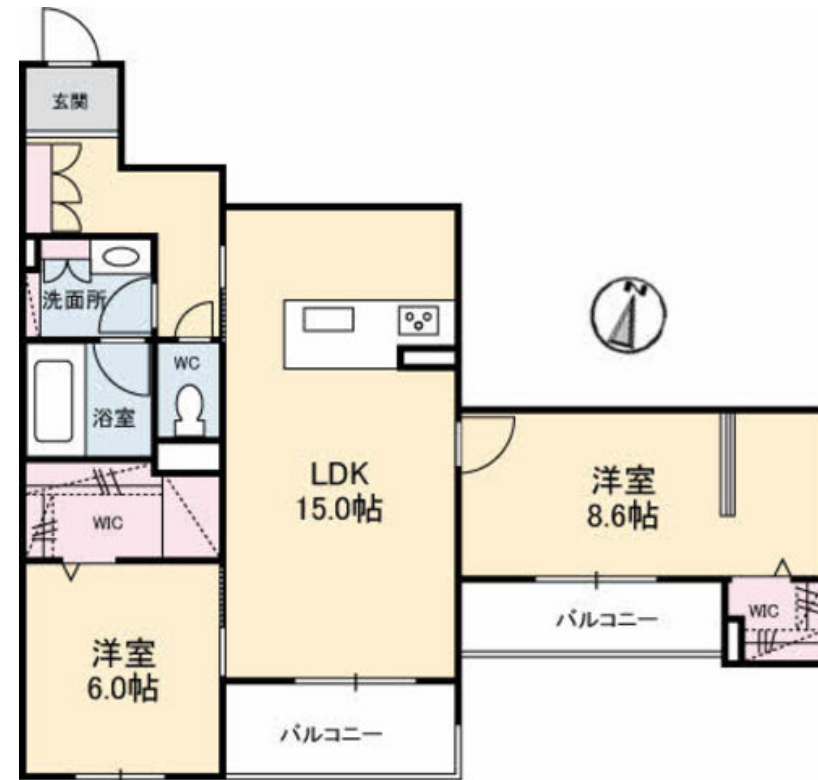

Sha Maison

積水ハウス品質のお部屋を シャーメゾン ショップ Shop

芸陽バス

バス 海田中学校入口 下車 徒歩2分

📱 モバイルで見る

2LDK
マンション

家賃 **121,000 円**

共益費等 5,000 円

敷金 0 ヶ月

礼金 1 ヶ月

🅑🅓🅒🅓 無料

積水ハウスの賃貸住宅 シャーメゾン

Sha Maison

🏠
この物件の
オススメ
ポイント

～スーリール～積水ハウスが提供する賃貸住宅で「笑顔」溢れるライフスタイルを体験してみませんか／海田町幸町に省エネルギー性能を備えた「ZEH」ベレオ登場！無料Wi-Fi（UNひかり）・・・

📌 この物件についている **こだわり設備**

- シャーメゾン ガーデنز
- 高遮音床 システム
- BELS
- ZEH
- 宅配BOX
- 太陽光発電
- インターネット 無料(WiFi付)
- TVモニター付き インターホン
- オートロック
- 防犯カメラ
- コンロ
- 3口コンロ

駐車場あり／ZEH（ネット・ゼロ・エネルギー・ハウス）／インターネット無料（Wi-Fi対応）／宅配BOX／オートロック・自動ドア／太陽光発電／防犯カメラ／高遮音床システム「SHAI DD55」／シャーメゾンガーデنز／ゴミ集積場（敷地内）／駐輪場（屋根付き）／LGBTQフレンドリー／玄関鍵（オプナス）／給湯箇所（浴室・台所・洗面所）／カラーモニタ付ドアホン／玄関鍵（パスタタッチ）／24H換気システム／洗髪洗面化粧台／システムキッチン／トイレ（温水洗浄便座）／3口ラットコンロ／エアコン／エコジョーズ／サーモスタット付水栓／浴室乾燥機／複層ガラス／室内物干

物件名 Sourire（BELS認証）A0203号室

間取り 2LDK/-

アクセス バス、海田中学校入口 バス停 徒歩2分

専有面積 / 向き 70.99㎡ / 南東

所在地 広島県安芸郡海田町幸町1-6

築年月 / 構造 2022年7月上旬 / 重量鉄骨・2階-3階建

入居 / 契約期間 即時 / 2年

ランドマーク ●ユアーズ東海田店 / 距離110m

駐車場 駐車場無料 / 舗装白線引

入居諸条件備考

内覧・契約については、貸主の指定する仲介業者を介して行いますので、所定の仲介手数料が必要となります。／更新料30,000円 シャーメゾンライフSUPPORT24（月額880円税込）へ別途加入要／上記入居諸条件以外に、鍵販売手数料（初回契約時）18,700円（税込）、クリーニング特約料（初回契約時）60,500円（税込）が必要です。／火災保険へのご加入が必要となります。＊ご入居中は、借家人賠償責任保険・個人賠償責任保険が付帯された火災保険へのご加入が必要となります。積水ハウス不動産グループでは、万一の事故の際、グループが連携して迅速に対応できる「シャーメゾンライフGUARD」(*)へのご加入を推奨しております。＊保険契約の取扱代理店は、積水ハウス不動産中国四国(株)および積水ハウス不動産パートナーズ(株)となります。／積水ハウス不動産パートナーズの保証人不要プラン『らくらくパートナー』に加入が必要です。【新規契約時】事務手数料：33,000円（税込）、【毎月】保証料：月額賃料等の2％／諸費用及び、契約に要する費用は別途打合せ／更新料：30,000円

※消費税は10%として計算しています。※掲載されている図面・写真等は、作成方法や撮影方法・時期などにより実際とは異なる場合があります。＊家具や車などは、配置のイメージであり、賃貸物件に付属していません（家具家電付き等の表示があるものを除く）。

ポイントがたまる
住んでいるだけでポイントが貯まり、住替え時に家賃が最大3ヶ月分無料に!

らくらくパートナー
気分も手間もお財布も、らくらく。保証人不要のらくらくパートナー

積水ハウス不動産中国四国株式会社広島賃貸営業所

TEL:082-249-2103
FAX: 082-545-1583

広島県広島市中区小町1-25
免許番号：国土交通大臣（11）第3122号
所属団体：（公社）広島県宅地建物取引業協会／中国地区不動産公正取引協議会／（一社）不動産流通経営協会

取引形態
貸主