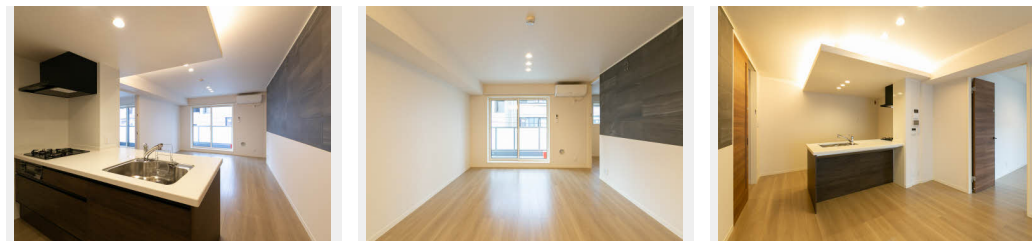

Sha Maison

積水ハウス品質のお部屋を シャーメゾン ショップ Shop

芸陽バス

バス 海田中学校入口 下車 徒歩2分

📱 モバイルで見る

2LDK
マンション

家賃 **121,000 円**

共益費等 5,000 円

敷金 0 ヶ月

礼金 1 ヶ月

🅑🅓🅒🅓 無料

積水ハウスの賃貸住宅 シャーメゾン

Sha Maison

🏠
この物件の
オススメ
ポイント

～スーリール～積水ハウスが提供する賃貸住宅で「笑顔」溢れるライフスタイルを体験してみませんか／海田町幸町に省エネルギー性能を備えた「ZEH」ベレオ登場！無料Wi-Fi（UNひかり）・・・

📌 この物件についている **こだわり設備**

- シャーメゾン ガーデنز
- 高遮音床 システム
- BELS
- ZEH
- 宅配BOX
- 太陽光発電
- インターネット 無料(WiFi付)
- TVモニター付き インターホン
- オートロック
- 防犯カメラ
- コンロ
- 3口コンロ

駐車場あり／ZEH（ネット・ゼロ・エネルギー・ハウス）／インターネット無料（Wi-Fi対応）／宅配BOX／オートロック・自動ドア／太陽光発電／防犯カメラ／高遮音床システム「SHAI DD55」／シャーメゾンガーデنز／ゴミ集積場（敷地内）／駐輪場（屋根付き）／LGBTQフレンドリー／玄関鍵（オプナス）／給湯箇所（浴室・台所・洗面所）／カラーモニタ付ドアホン／玄関鍵（パスタタッチ）／24H換気システム／洗髪洗面化粧台／システムキッチン／トイレ（温水洗浄便座）／3口ラットコンロ／エアコン／エコジョーズ／サーモスタット付水栓／浴室乾燥機／複層ガラス／室内物干