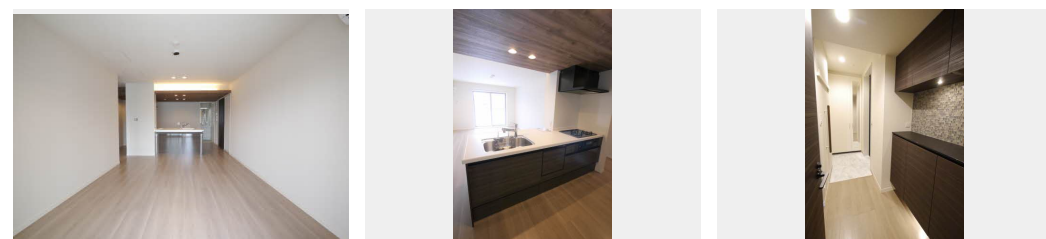

敷金 0 円

礼金 2 ヶ月

この物件の
オススメ
ポイント

全住戸ZEH仕様となっていますので太陽光の発電は電気代に
当ていただけます。ネット無料やI o t、エアコン、エレベ
ーターあります☆

この物件についている こだわり設備

- シャーメゾン ガーデنز
- ZEH
- 宅配BOX
- 太陽光発電
- しゃ熱断熱 複層ガラス
- インターネット 無料(WiFi付)
- TVモニター付き インターホン
- オートロック
- ペット相談可
- コンロ
- 3口コンロ
- 給湯設備

物件名 シャーメゾンステージ山吹 A0303号室

アクセス J R 鹿児島本線 小倉駅 徒歩12分
バス、末広一丁目 バス停 徒歩2分

所在地 福岡県北九州市小倉北区長浜町

ランドマーク ●チャチャタウン小倉 / 距離550m

間取り 2LDK / LDK 17.2 洋室6.1 洋室4.9 (帖)

専有面積 / 向き 64.78㎡ / 南東

築年月 / 構造 2024年4月中旬 / 重量鉄骨・3階-3階建

入居 / 契約期間 即時 / 2年