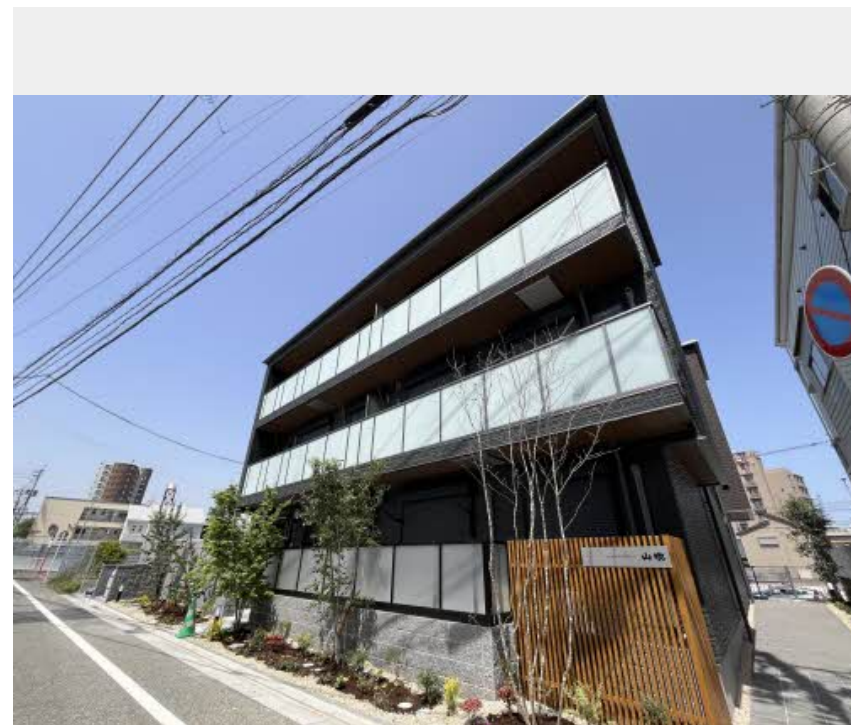

Sha Maison

積水ハウス品質のお部屋を シャーメゾン ショップ Shop

J R 鹿児島本線

小倉駅 徒歩12分

モバイルで見る

2LDK
マンション

家賃 **134,000 円**

共益費等 7,000 円

敷金 0 円

礼金 2 ヶ月

この物件の
オススメ
ポイント

全住戸ZEH仕様となっていますので太陽光の発電は電気代に
当ていただけます。ネット無料やI o t、エアコン、エレベ
ーターあります☆

この物件についている こだわり設備

- シャーメゾン ガーデنز
- ZEH
- 宅配BOX
- 太陽光発電
- しゃ熱断熱 複層ガラス
- インターネット 無料(WiFi付)
- TVモニター付き インターホン
- オートロック
- ペット相談可
- コンロ
- 3口コンロ
- 給湯設備

マルチメディア配管有 / 24H換気システム / インターネット無料 (Wi-Fi 対応) / ペット相談可 (犬・猫可) / オートロック / 宅配BOX / ZEH (ネット・ゼロ・エネルギー・ハウス) / シャーメゾンガーデنز / 駐輪場 (屋根付き) / 太陽光発電 / スマートロック / 給湯器 (追焚機能付) / システムキッチン / 風呂 / 3口コンロ / 浴室乾燥機 (暖房乾燥) / 洗髪洗面化粧台 / カラーモニタ付ドアホン / トイレ (暖房 洗浄便座) / エアコン / しゃ熱断熱複層ガラス / らくらく内見

物件名 シャーメゾンステージ山吹 A0303号室

アクセス J R 鹿児島本線 小倉駅 徒歩12分
バス、末広一丁目 バス停 徒歩2分

所在地 福岡県北九州市小倉北区長浜町

ランドマーク ●チャチャタウン小倉 / 距離550m

間取り 2LDK / LDK 17.2 洋室6.1 洋室4.9 (帖)

専有面積 / 向き 64.78㎡ / 南東

築年月 / 構造 2024年4月中旬 / 重量鉄骨・3階-3階建

入居 / 契約期間 即時 / 2年

駐車場 別契約駐車場有 / 月13200円(詳細問合せ)

入居諸条件備考

内覧・契約については、貸主の指定する仲介業者を介して行いますので、所定の仲介手数料が必要となります。
/ 諸費用及び、契約に要する費用は別途打合せ / 契約更新時、更新料30,000円を頂戴します。 / スマートロック
設定費用16,500円 / クリーニング代71,500円 / シャーメゾンライフS U P P O R T 2.4 (月額880円税込) に加
入して頂きます。 / 火災保険へのご加入が条件となります。 * ご入居中は、借家人賠償責任保険・個人賠償責任保
険が付帯された火災保険へのご加入が必要となります。積水ハウス不動産グループでは、万一の事故の際、グルー
プが連携して迅速に対応できる「シャーメゾンライフG U A R D」(*) へのご加入を推奨しております。 * 保険
契約の取扱代理店は、積水ハウス不動産九州(株) および積水ハウス不動産パートナーズ(株) となります。 / 積
水ハウス不動産パートナーズの保証人不要プラン『らくらくパートナー』に加入が必要です。 [新規契約時] 事
務手数料: 33,000円(税込)、 [毎月] 保証料: 月額賃料等の2% / 諸費用及び、契約に要する費用は別途
打合せ / 更新料: 30,000円

※消費税は10%として計算しています。※掲載されている図面・写真等は、作成方法や撮影方法・時期などにより実際とは異なる場合があります。※家具や車などは、配置のイメージであり、賃貸物件に付属していません(家具家電付き等の表示があるものを除く)。

ポイントがたまる
住んでいるだけでポイントが貯まり、
住替え時に家賃が最大3ヶ月分無料!

らくらくパートナー
気分も手間もお財布も、らくらく。
保証人不要のらくらくパートナー

積水ハウス不動産九州株式会社 北九州賃貸営業所

TEL:093-513-3225
FAX: 093-521-3005

福岡県北九州市小倉北区鍛冶町1丁目10-10 大同生命北九州ビル1階
免許番号: 国土交通大臣(12)第2880号

取引形態
貸主