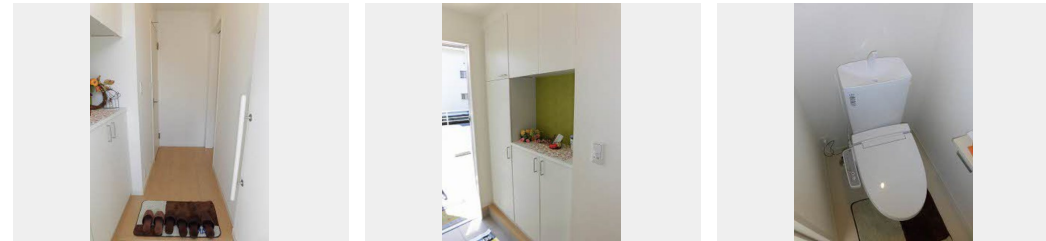

敷金 30,000 円

礼金 70,000 円

積水ハウスの賃貸住宅 シャーメゾン

Sha Maison

この物件の  
オススメ  
ポイント

インターネット無料 (Wi-Fi) 付★高遮音性床システム「シャイド55」搭載！システムキッチン、温水洗浄便座、ウォークインクローゼット、24時間換気、IHクッキングヒーター、追焚き、・・・

この物件についている **こだわり設備**

- 高遮音床システム
- インターネット無料(WiFi付)
- TVモニター付きインターホン
- コンロ
- IHクッキングヒーター
- 給湯設備
- 追い焚き給湯
- 浴室乾燥機
- 洗髪洗面台
- 室内物干
- 温水洗浄便座
- エアコン

駐車場あり/共聴アンテナ/駐輪場(屋根付き)/高遮音床システム「SHAIDD55」/インターネット無料(Wi-Fi対応)/LGBTQフレンドリー/カラーモニター付ドアホン/IHクッキングヒーター/給湯器(追焚機能付)/24H換気システム/浴室乾燥機/洗髪洗面化粧台/トイレ(温水洗浄便座)/エアコン/複層ガラス/AP用フローリング/ウォークインクローゼット/アクセントクロス/火災警報器(煙感知式)/システムキッチン/室内物干し/サーモスタット付水栓/照明器具/洗濯機置場(室内)/バス・トイレ(セパレート)/駐車場有り/高齢者対応可/玄関鍵(カード)